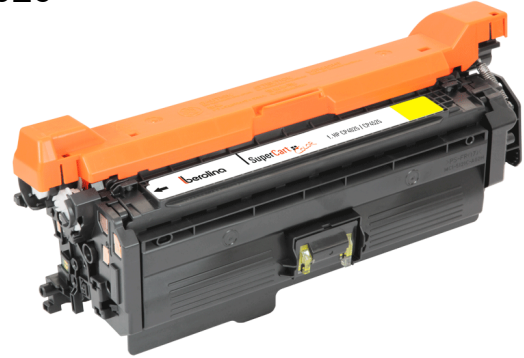

# berolina SuperCart

für HP Color LaserJet CP4025 / CP4525

## Zuverlässig hohe Druckqualität

Besonders widerstandsfähige Verschleißteile geben Sicherheit für höchste Beanspruchung und sorgen zusammen mit dem ergiebigen IQ-Toner für garantiert brillante Druckergebnisse bis zum Verbrauch des Farbmittels oder bis zur Erreichung der angegebenen Seitenleistung bei bestimmungsgemäßen Gebrauch.

## Optimierte Druckleistung

Bei der Entwicklung der berolina SuperCart erfolgt eine exakte Abstimmung aller druckrelevanten Komponenten mit dem Ziel, eine Optimierung der Leistungsfähigkeit gegenüber der jeweiligen Standardkartusche des Druckerherstellers zu realisieren.

## Umweltfreundlich

Die modernen Fertigungsverfahren einer berolina SuperCart gegenüber der Standardkartusche, die Verwendung von schadstoffgeprüftem IQ-Toner und ein schlüssiges Logistik- und Entsorgungskonzept schonen nicht nur die Ressourcen, sondern auch unser Klima.