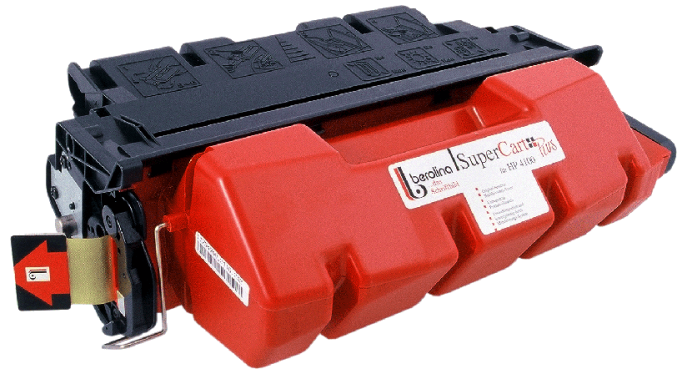

berolina SuperCart **Plus**

für HP LaserJet 4100

Zuverlässig hohe Druckqualität

Besonders widerstandsfähige Verschleißteile geben Sicherheit für höchste Beanspruchung und sorgen zusammen mit dem ergiebigen IQ-Toner für garantiert hochwertige, präzise Business-Drucke bis zum Verbrauch des Farbmittels oder bis zur Erreichung der angegebenen Seitenleistung bei bestimmungsgemäßen Gebrauch..

Höhere Ergiebigkeit / Druckleistung

Bei der Entwicklung der berolina SuperCart erfolgt eine exakte Abstimmung aller druckrelevanten Komponenten mit dem Ziel, eine bis zu 2,5-fache Druckleistung gegenüber der jeweiligen Standardkartusche des Druckerherstellers zu realisieren.

Umweltfreundlich

Die längere Haltbarkeit einer berolina SuperCart gegenüber der Standardkartusche, die Verwendung von schadstoffgeprüftem IQ-Toner und ein schlüssiges Logistik- und Entsorgungskonzept schonen nicht nur die Ressourcen, sondern auch unser Klima.

Produktdaten

Produktnummer	11754960
Beschreibung	berolina SuperCart Plus für HP LaserJet 4100
Zu verwenden wie	HP C8061X
Farbe	schwarz
Ergiebigkeit	15000 Seiten bei 5% Tonerabdeckung
EAN-Code	4042529000334
Verpackungseinheit	1
Einsetzbar für	HP LaserJet 4100