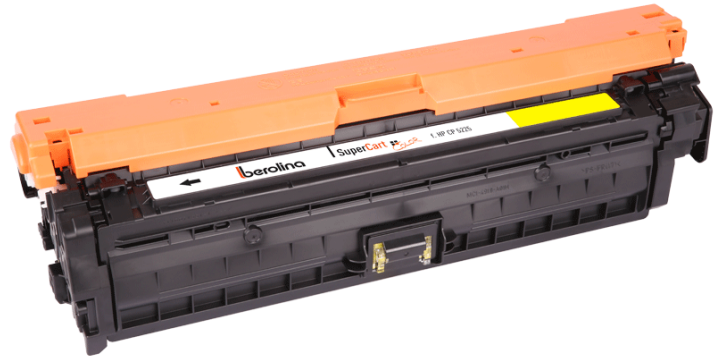

berolina SuperCart COLOR

für HP LaserJet CP5225

Zuverlässig hohe Druckqualität

Besonders widerstandsfähige Verschleißteile geben Sicherheit für höchste Beanspruchung und sorgen zusammen mit dem ergiebigen IQ-Toner für garantiert brillante Druckergebnisse bis zum Verbrauch des Farbmittels oder bis zur Erreichung der angegebenen Seitenleistung bei bestimmungsgemäßen Gebrauch.

Optimierte Druckleistung

Bei der Entwicklung der berolina SuperCart erfolgt eine exakte Abstimmung aller druckrelevanten Komponenten mit dem Ziel, eine Optimierung der Leistungsfähigkeit gegenüber der jeweiligen Standardkartusche des Druckerherstellers zu realisieren.

Umweltfreundlich

Die modernen Fertigungsverfahren einer berolina SuperCart gegenüber der Standardkartusche, die Verwendung von schadstoffgeprüftem IQ-Toner und ein schlüssiges Logistik- und Entsorgungskonzept schonen nicht nur die Ressourcen, sondern auch unser Klima.

Produktdaten

Produktnummer	11755034
Beschreibung	berolina SuperCart Color für HP LaserJet CP5225
Zu verwenden wie	HP CE742A
Farbe	yellow
Ergiebigkeit	7300 Seiten nach ISO/IEC 19798
EAN-Code	4042529003373
Verpackungseinheit	1
Einsetzbar für	HP Color LaserJet CP5225, HP Color LaserJet CP5225dn, HP Color LaserJet CP5225n, HP Color LaserJet Professional CP5225, HP Color LaserJet Professional CP5225dn, HP Color LaserJet Professional CP5225n