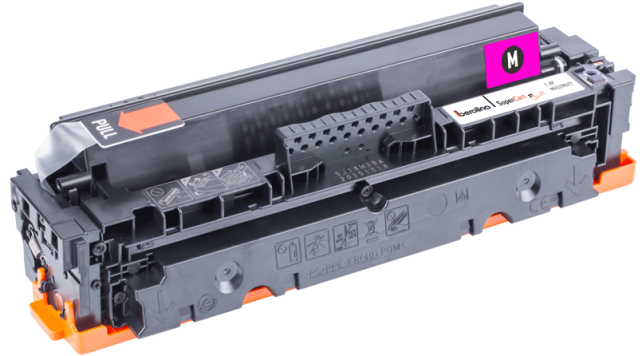

berolina SuperCart COLOR

für HP LaserJet M452/ M477

Zuverlässig hohe Druckqualität

Besonders widerstandsfähige Verschleißteile geben Sicherheit für höchste Beanspruchung und sorgen zusammen mit dem ergiebigen IQ-Toner für garantiert brillante Druckergebnisse bis zum Verbrauch des Farbmittels oder bis zur Erreichung der angegebenen Seitenleistung bei bestimmungsgemäßen Gebrauch.

Optimierte Druckleistung

Bei der Entwicklung der berolina SuperCart erfolgt eine exakte Abstimmung aller druckrelevanten Komponenten mit dem Ziel, eine Optimierung der Leistungsfähigkeit gegenüber der jeweiligen Standardkartusche des Druckerherstellers zu realisieren.

Umweltfreundlich

Die modernen Fertigungsverfahren einer berolina SuperCart gegenüber der Standardkartusche, die Verwendung von schadstoffgeprüftem IQ-Toner und ein schlüssiges Logistik- und Entsorgungskonzept schonen nicht nur die Ressourcen, sondern auch unser Klima.

Produktdaten

Produktnummer	11755648
Beschreibung	berolina SuperCart Color für HP LaserJet M452/ M477
Zu verwenden wie	HP CF413X
Farbe	magenta
Ergiebigkeit	5000 Seiten nach ISO/IEC 19798
EAN-Code	4042529005384
Verpackungseinheit	1
Einsetzbar für	HP Color LaserJet Pro M452, HP Color LaserJet Pro MFP M377, HP Color LaserJet Pro MFP M477, HP LaserJet M452, HP LaserJet M477