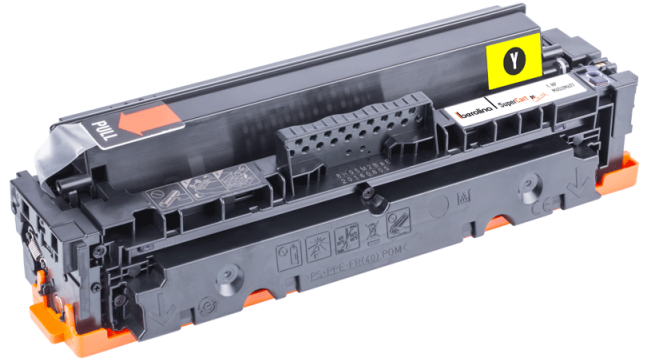

berolina SuperCart COLOR

für HP LaserJet M452/ M477

Zuverlässig hohe Druckqualität

Besonders widerstandsfähige Verschleißteile geben Sicherheit für höchste Beanspruchung und sorgen zusammen mit dem ergiebigen IQ-Toner für garantiert brillante Druckergebnisse bis zum Verbrauch des Farbmittels oder bis zur Erreichung der angegebenen Seitenleistung bei bestimmungsgemäßen Gebrauch.

Optimierte Druckleistung

Bei der Entwicklung der berolina SuperCart erfolgt eine exakte Abstimmung aller druckrelevanten Komponenten mit dem Ziel, eine Optimierung der Leistungsfähigkeit gegenüber der jeweiligen Standardkartusche des Druckerherstellers zu realisieren.

Umweltfreundlich

Die modernen Fertigungsverfahren einer berolina SuperCart gegenüber der Standardkartusche, die Verwendung von schadstoffgeprüftem IQ-Toner und ein schlüssiges Logistik- und Entsorgungskonzept schonen nicht nur die Ressourcen, sondern auch unser Klima.