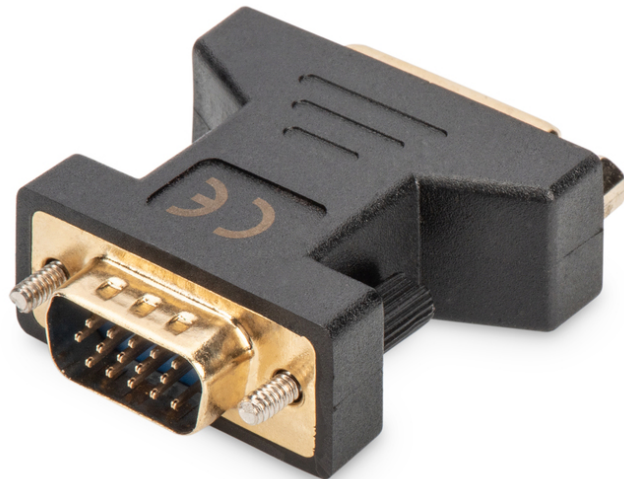

# DIGITUS DVI Adapter

AK-320505-000-S  
EAN 4016032300526

**DVI Adapter, DVI(24+5) - HD15 Bu/St, DVI-I Dual Link, bl**

Dieser Adapter eignet sich zum Verbinden von einem DVI Kabel an Geräte mit HD15 Steckverbinder.

**HD-Ready**

- Unterstützt bis zu 1080p mit 60 Hz
- Kontaktoberfläche: vernickelt
- Farbe Anschlüsse: schwarz
- Haube: vergossen

- Schirmung: einfache Schirmung
- Kabeltyp: Dual-Link
- Anschluss 1: DVI-I, (24+5), Buchse
- Anschluss 2: HD DSUB, 15-pin, Stecker
- Sortiment: DVI Kabel
- HDTV Auflösung max.: 1920 x 1200 Pixel, 60Hz
- HDTV Standard: Full HD
- Verpackung: Polybag