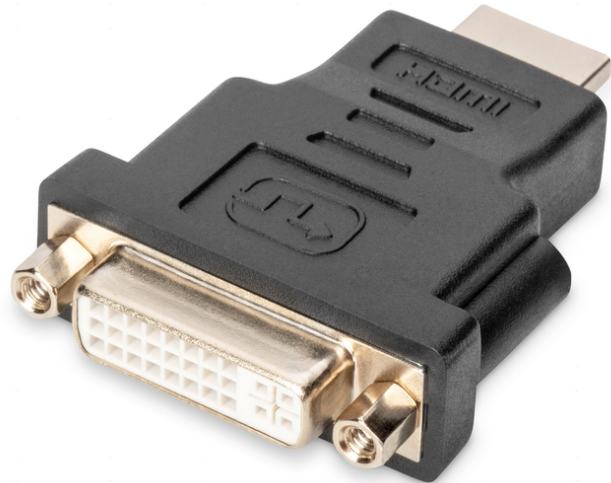

DIGITUS HDMI Adapter

AK-330505-000-S
EAN 4016032296195

HDMI Adapter, Typ A - DVI-I(24+5) St/Bu, Full HD, sw

Dieser Adapter eignet sich beispielsweise zum Verbinden von HDMI-Kabeln Typ A an Geräte oder Kabel mit DVI-I Stecker.

Full HD, Dual-Link

- Unterstützt bis zu 1080p mit 60 Hz
- Kontaktoberfläche: vernickelt
- Farbe Anschlüsse: schwarz
- Haube: vergossen

- Schirmung: einfache Schirmung
- Sortiment: HDMI Kabel
- AOC - Aktives Optisches Kabel: nein
- Anschluss 1: HDMI Typ A, Stecker
- Anschluss 2: DVI-I, (24+5), Buchse
- HDTV Auflösung max.: 1920 x 1200 Pixel, 60Hz
- HDTV Standard: Full HD
- Verpackung: Polybag