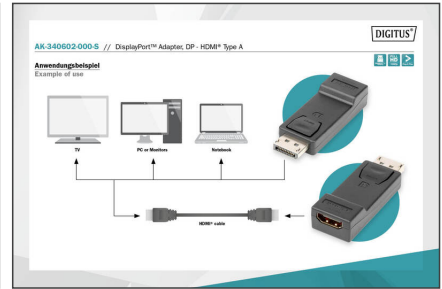

DisplayPort™ Adapter,
DP - HDMI® Type A