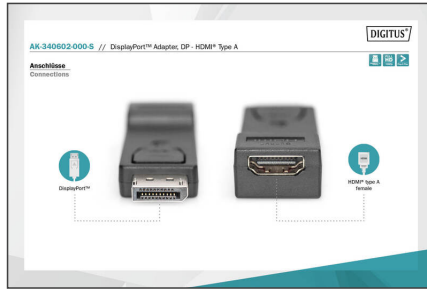

DisplayPort™ Adapter,
DP - HDMI® Type A