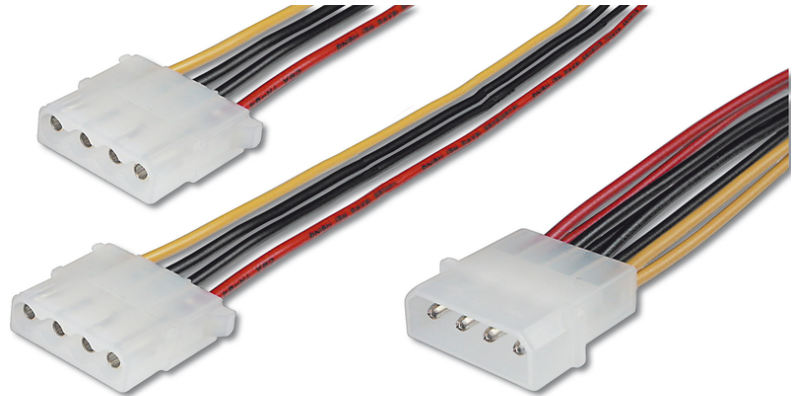

DIGITUS Internes Y-Stromkabel

AK-430400-002-M
EAN 4016032325123

Internes Y-Stromkabel 0.20m, IDE - 2x IDE Stecker

Stromanschlüsse können Sie nie genug haben. Ob Laufwerke, Lüfter, Beleuchtung oder andere Verbraucher, diese Adapter verdoppelt den Anschluss am Netzteil für zwei 13,3 cm (5,25") - Laufwerke.

Sichere Verbindung und Stromversorgung

- IDE Stecker (13,4cm/5.25") <=> 2x IDE Buchse (13,4cm/5.25")
- AWG: 18
- Farbe Kabel: diverse

- Farbe Anschlüsse: transparent
- Haube: Plastik
- Schirmung: ungeschirmt
- Sortiment: Interne Stromversorgungskabel
- Anschluss 1: IDE (5,25") power plug
- Anschluss 2: 2x IDE (5,25") power jack
- Länge: 0.2 m
- Adern Material: CU