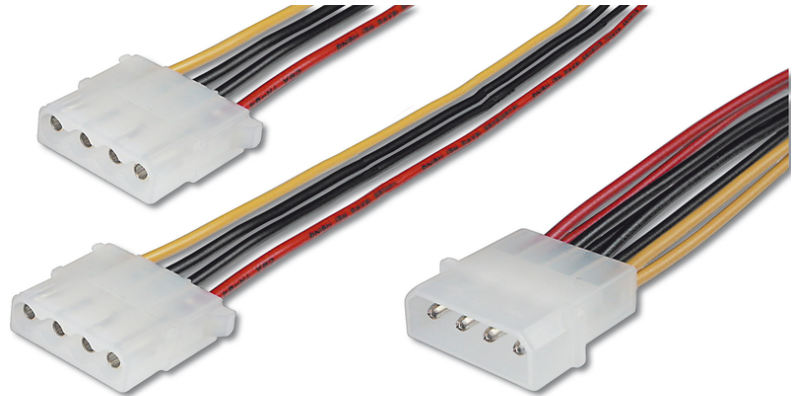

DIGITUS Câble d'alimentation interne en Y

AK-430400-002-M
 EAN 4016032325123

Internal Y-power supply cable 0.20m, IDE - 2x IDE connector

You can never have enough power connections. Whether disk drives, fans, lighting or other consumers, these adaptors doubles the connection at power supply unit for two 13.3 cm (5.25) disk drives.

Connexion et alimentation électrique sûres

- IDE mâle (13,4cm/5.25") <=> 2x IDE femelle (13,4cm/5.25")
- AWG: 18
- Câbles de couleur: Divers

- Branchements de couleur: transparent
- Protecteur de contact: Plastique
- Blindage: non blindé
- Gamme: Internal Power Supply Cables
- Branchement 1: Connecteur de réseau IDE (5,25 pouces)
- Branchement 2: 2x IDE (5,25") power jack
- Longueur: 0.2 m
- Matériel conducteur: Cu