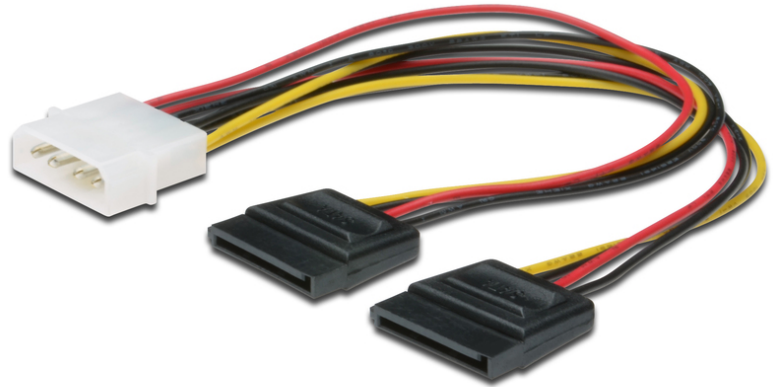

DIGITUS Internes Stromkabel

AK-430400-002-S
EAN 4016032288220

Internes Y-Verteiler Stromkabel 0.2m, IDE - 2x SATA 15pin Steckverbinder

Die meisten SATA-Festplatten benötigen zur Stroversorgung einen speziellen SATA Stromstecker. Bei Netzteilen ohne SATA-Stromanschlüsse helfen diese Adapter. Optimal auch zur Stromverlängerung zu einer SATA-Festplatte.

Sichere Verbindung und Stromversorgung

- Molex 5.25", Stecker <=> 2x SATA 15-pin Buchse
- AWG: 20

- Farbe Kabel: diverse
- Farbe Anschlüsse: schwarz
- Haube: Plastik
- Schirmung: ungeschirmt
- Sortiment: Interne Stromversorgungskabel
- Anschluss 1: IDE (5,25") power plug
- Anschluss 2: 2x SATA 15-pin jack
- Länge: 0.2 m
- Adern Material: CU