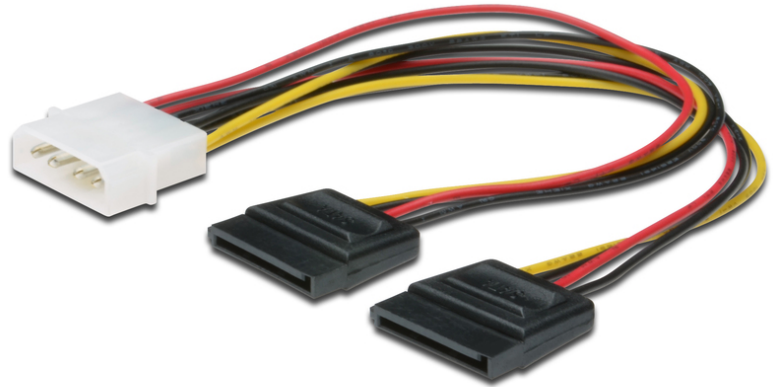

DIGITUS Câble d'alimentation interne

AK-430400-002-S
EAN 4016032288220

Internal Y-splitter power supply cable 0.2m, IDE - 2x SATA 15pin connector

Most SATA hard disks need a special SATA connector for power supply. These adaptor helps to connect Hard disks to power supply units which don't have SATA power connectors. You also can use it as extension power cable to a SATA HDD.

Connexion et alimentation électrique sûres

- IDE (4-pin Molex) plug <=> 2x SATA 15-pin jack
- AWG: 20

- Câbles de couleur: Divers
- Branchements de couleur: noir
- Protecteur de contact: Plastique
- Blindage: non blindé
- Gamme: Internal Power Supply Cables
- Branchement 1: Connecteur de réseau IDE (5,25 pouces)
- Branchement 2: 2 prises jack SATA 15 broches
- Longueur: 0.2 m
- Matériel conducteur: Cu