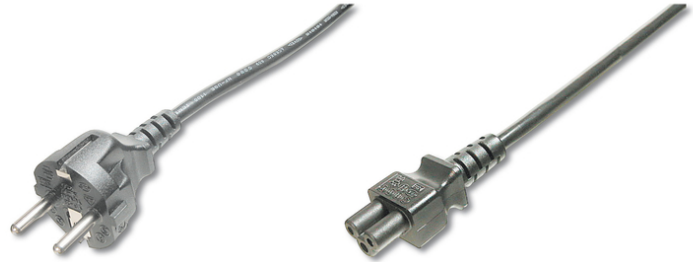

DIGITUS Cordon d'alimentation

AK-440103-018-S
 EAN 4016032311799

Power Cord, CEE 7/7 (Typ-F) - C5 M/F, 1.8m, H05VV-F3G 0.75qmm, black

Ce cordon d'alimentation, également appelé câble d'alimentation avec « Mickey Mouse » ou « câble en trèfle », sert au raccordement d'un laptop ou d'un bloc d'alimentation à l'installation électrique domestique (prise femelle).

Conforme à la réglementation européenne

- Surface de contact: Nickelé
- Câbles de couleur: noir
- Branchements de couleur: noir

- Protecteur de contact: Scellé
- Blindage: non blindé
- Gamme: Device Connection Cables
- Longueur: 1.8 m
- Emballage: Polysac
- Branchement 1: Connecteur, Schuko (CEE 7/7)
- Branchement 2: Prise jack, IEC C5
- Coupe transversale de conducteur: 0,75 mm²
- Intensité maximale admissible: 250 V/10 A
- Norme de câble: H05 VV F3G
- Matériel conducteur: Cu