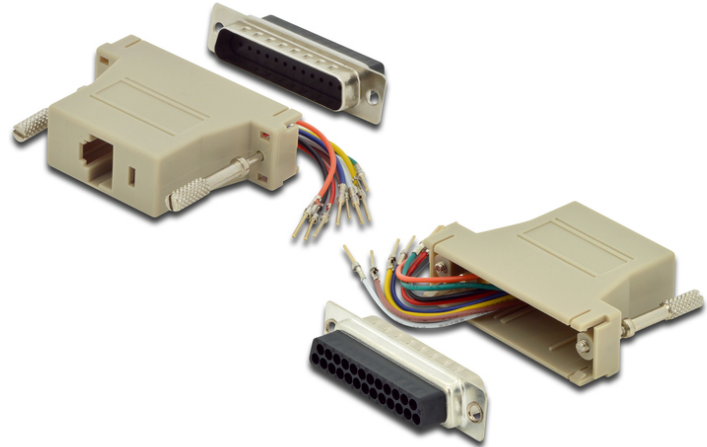

DIGITUS RS 232 Adapter

AK-610518-000-I
 EAN 4016032325116

Adapter, DB25, RJ45, Modular DB25 M, RJ45 F
 RS 232 zu RJ45 adapter zur Selbstassemblierung
Zur Selbstassemblierung

- DSUB25, Stecker <=> RJ45, Buchse
- DSUB, 25pin, with hex-screws
- Gehäuse PVC, Farbe beige
- Sortiment: Serielle und Parallele Adapter

Logistische Daten						
	Anzahl (Stück)	Gewicht (kg)	Tiefe (cm)	Breite (cm)	Höhe (cm)	cm ³
Karton-VPE	500	12,86	51,00	32,00	31,00	50.592,00
Innen-VPE	10	0,26	4,00	16,00	16,00	1.024,00
Einzel-VPE	1	0,03	2,00	6,00	8,50	102,00
Netto einzeln ohne VP	1	0,00	1,50	5,50	8,00	0,00

Weitere Anwendungsbilder: