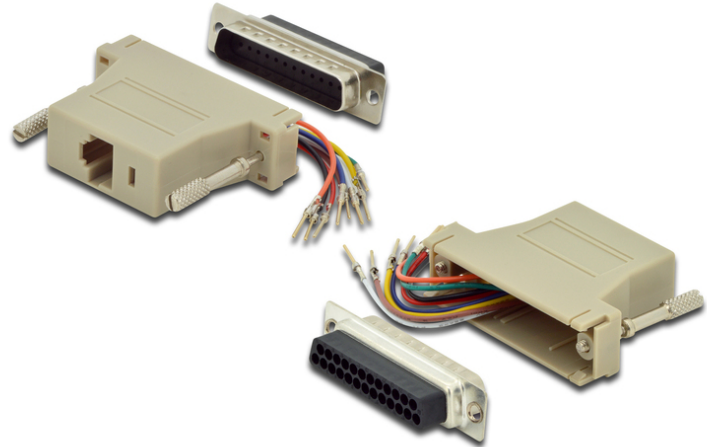

# DIGITUS RS 232 adapter

AK-610518-000-I  
 EAN 4016032325116

**Adapter, DB25, RJ45, Modular DB25 M, RJ45 F,**  
 RS 232 to RJ45 adapter for self assembling  
**Câblage selon vos besoins**

- Sub-D, 25-p^ples, avec vis hexag.
- Boitier PVC , couleur beige
- Gamme: Serial and Parallel Adapters