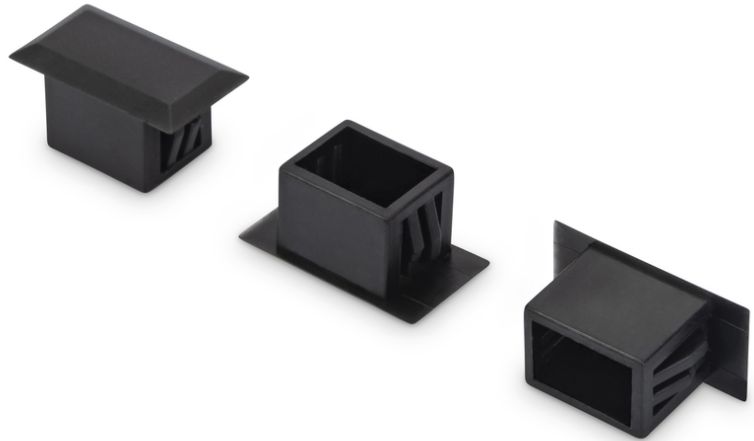

# DIGITUS LWL Blindstopfen

AL-BP-LCD  
 EAN 4016032262879

**Blindstopfen für LC duplex VPE 100 Stück**

Blindstopfen für LC duplex, VPE 100 Stück

- Zum Verschliessen von nicht benutzten Durchbrüchen

- Vermeidet Staub und Schmutz
- Auslieferung: VPE 100 Stück pro Polybag
- Material: Kunststoff, schwarz

Logistische Daten						
	Anzahl (Stück)	Gewicht (kg)	Tiefe (cm)	Breite (cm)	Höhe (cm)	cm³
Karton-VPE	200	13,70	50,00	32,00	45,00	72.000,00
Innen-VPE	1	0,07	3,00	13,00	13,00	507,00
Einzel-VPE	1	0,07	3,00	13,00	13,00	507,00
Netto einzeln ohne VP	1	0,00	0,00	0,00	0,00	0,00