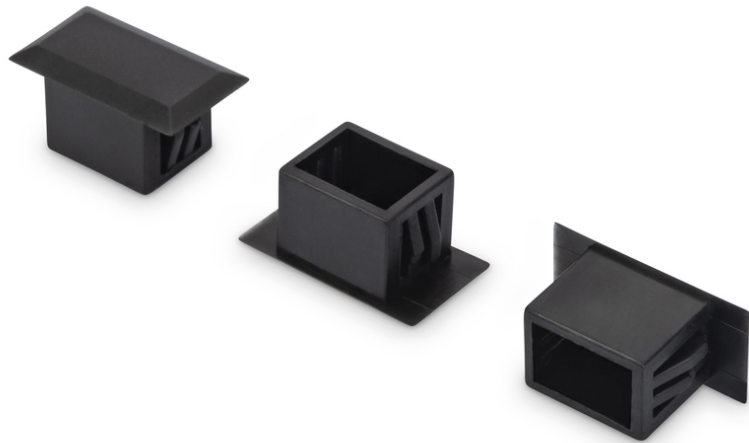

DIGITUS Obturateurs à fibre optique

AL-BP-LCD
EAN 4016032262879

Blindplate for LC duplex holes 100 pcs

Blindplate for LC duplex holes, 100 pcs.

- Employé dans des boîtes de raccordements pour couvrir les orifices non utilisés

- Évite la poussière et la saleté
- Livraison : 100 pièces de polysacs pro VPE
- Matériau : Matière plastique, noir

Logistics						
	Number (pcs)	Weight (kg)	Depth (cm)	Width (cm)	Height (cm)	cm ³
Packaging Unit Carton	200	13.70	50.00	32.00	45.00	72,000.00
Packaging Unit Inside	1	0.07	3.00	13.00	13.00	507.00
Packaging Unit Single	1	0.07	3.00	13.00	13.00	507.00
Net single without Packaging	1	0.00	0.00	0.00	0.00	0.00