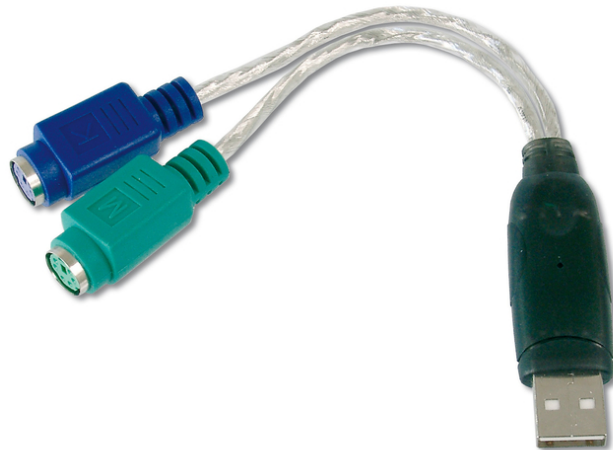

DIGITUS USB - PS/2-Adapter

DA-70118
EAN 4016032117933

USB zu PS/2 Adapter, 2 X Mini-Din 6/F, USB A/M

USB zu PS/2 Adapter, 2 X Mini-Din 6/F, USB A/M

Nutzen Sie Ihre alten Eingabegeräte am USB-Port weiter - dieser Adapter verbindet eine PS/2-Maus und -Tastatur mit einem einzelnen USB-Anschluss.

- Kompatibel zur USB Spezifikation Revision 1.1
- Unterstützt werden PCs und SUN Computer
- 2 x MiniDIN 6-Pin Buchse für PS/2-Maus und -Tastatur

- Stromversorgung der angeschlossenen USB-Geräte über die Schnittstelle
- USB-Verbindung unterstützt Plug & Play
- USB-Anschlusskabel mit USB A-Stecker
- Unterstützt Windows 10, 8.1, 8, 7, Vista, XP und Mac OS 10.x

Lieferumfang

- USB zu PS/2-Adapter

Logistische Daten						
	Anzahl (Stück)	Gewicht (kg)	Tiefe (cm)	Breite (cm)	Höhe (cm)	cm ³
Karton-VPE	100	6,50	50,40	21,30	46,80	50.240,70
Innen-VPE	1	0,07	2,50	11,00	22,50	618,75
Einzel-VPE	1	0,07	18,50	8,50	2,30	361,68
Netto einzeln ohne VP	1	0,03	19,20	0,70	0,70	9,40