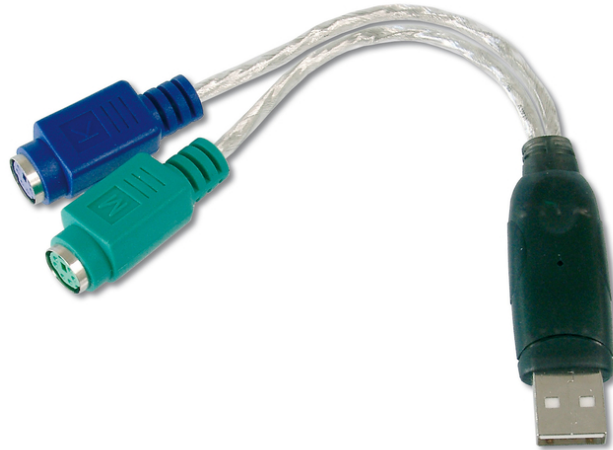

DIGITUS Adaptateur DIGITUS® USB - PS/2

DA-70118
EAN 4016032117933

USB to PS/2 Adaptor, 2 X Mini-Din 6/F, USB A/M

USB to PS/2 Adaptor, 2 X Mini-Din 6/F, USB A/M

Utilisez vos périphériques d'entrée - cet adaptateur se connecte dans un seul port USB une souris et un clavier PS / 2

- Compatible avec les spécifications USB, Révision 1.1
- Prise en charge des ordinateurs PC et SUN
- 2x MiniDIN 6-pôles femelle pour clavier et souris PS/2

- Alimentation pour les périphériques connectés via l'interface USB
- Connexion USB Plug & Play
- Câble de connexion USB avec USB A mâle
- Compatible Windows 10, 8.1, 8, 7, Vista, XP et Mac OS 10.x