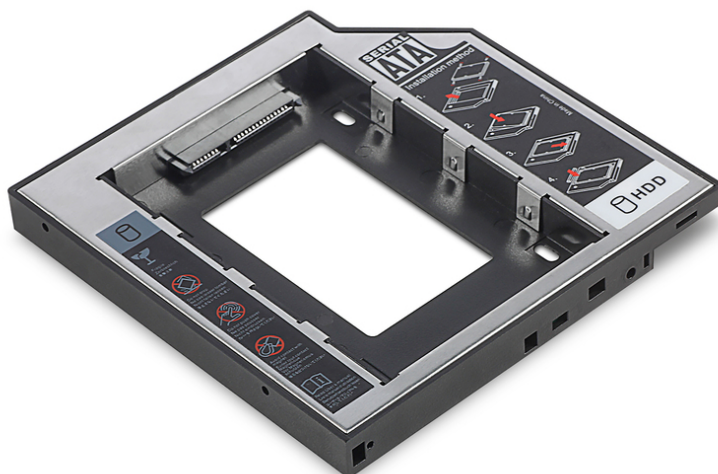

DIGITUS SSD/HDD Einbaurahmen für den CD/DVD/Blu-ray Laufwerksschacht, SATA auf SATA III, 12,7 mm Bauhöhe

DA-71109
EAN 4016032390183

2te SSD/HDD Caddy SATA zu SATA III Unterstützt 2.5 SSD oder HDD mit SATA I-III,

Der DIGITUS® SSD/HDD Einbaurahmen für den CD/DVD/Blu-ray Laufwerksschacht ist die perfekte Lösung zur Aufrüstung Ihres Notebooks. Mit diesem Rahmen ersetzen Sie das optische Laufwerk (CD/DVD/Blu-ray) durch eine Festplatte. Versehen Sie den Rahmen mit der ursprünglichen Laufwerksblende und der Austausch bleibt äußerlich unauffällig. Der Einbaurahmen entspricht einer Schachthöhe von 12,7 mm und ist für 2,5" SATA SSDs und HDDs konzipiert. Der DIGITUS® SSD/HDD Einbaurahmen für den CD/DVD/Blu-ray Laufwerk-Schacht ist verwendbar in fast allen optischen Laufwerksschächten mit SATA-Schnittstelle. Er dient der Speichererweiterung durch den Einsatz einer Festplatte/SSD und ermöglicht einen schnelleren Zugriff auf Ihre darauf befindlichen Daten.

Die perfekte Lösung zur einfachen Aufrüstung des Speichers Ihres Notebooks

- Einbaurahmen für 2,5" SATA Festplatten (HDD) und SSDs

- Geeignet für fast alle SATA-Laufwerksschächte mit einer Bauhöhe von 12,7 mm
- Universell gestaltete Blendenhalterung ermöglicht eine individuelle, optische Anpassung
- Rahmen besteht aus Aluminium für eine bessere Wärmeableitung
- Schraubendreher zur einfachen Montage im Lieferumfang enthalten
- Abmessungen: 129 x 128 x 12,7 mm
- Unterstützt Windows 10, 8.1, 8, 7, Vista, XP und Linux
- Kompatibel zu SATA, SATA II und SATA III
- Datenübertragungsgeschwindigkeit von bis zu 6 Gbps
- Kompatibel zu den neuen Modellen von z.B. HP, DELL, ACER, BenQ, Asus, Lenovo, Great Wall
- Hersteller-Diagnose-PIN, DIP-Schalter kann je nach Hersteller Unterstützung umgestellt werden