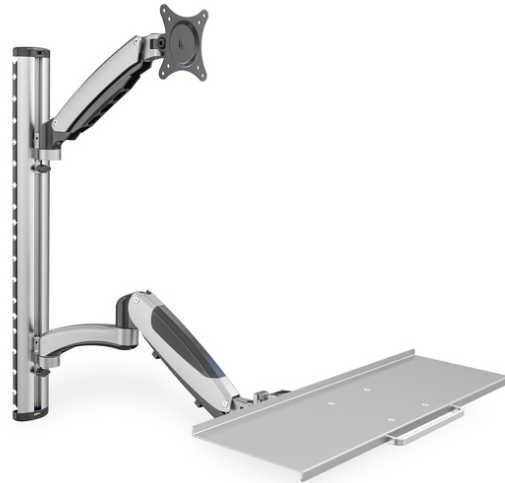

DIGITUS Flexibler Arbeitsplatz - Wandmontage

DA-90354
EAN 4016032383161

Arbeitsplatz (Monitor, Tastatur) Wandmontage 27 Zoll, 6 kg, VESA 100x100, silber

Universelle Wandhalterung zur Montage von Monitor und Tastatur mit flexibler Einstellmöglichkeit der Arbeitshöhe. Richten Sie einen Arbeitsplatz ein, der von vielen Personen trotz unterschiedlicher Körpergröße mit zwei schnellen Handgriffen individuell in der Arbeitshöhe angepasst werden kann. Beachten Sie bei der Auswahl der Halterung bitte lediglich das VESA Maß, sowie das Gewicht Ihres Monitors um die Kompatibilität zu prüfen.

Universelle Halterung zur Montage von Monitor und Tastatur an der Wand mit flexibler Höheneinstellung

- Integrierte Kabelführung
- Geeignet für VESA Normabstände 75 x 75 und 100 x 100 mm
- Maximale Belastbarkeit bis zu 6 kg pro Arm
- Gewicht: 4,2kg
- Abmessungen: 700 x 700 x 520 mm
- Art: PC-Arbeitsplatz

Lieferumfang

- Wandhalterung
- Schrauben zur Monitor Montage
- Bedienungsanleitung

Logistische Daten						
	Anzahl (Stück)	Gewicht (kg)	Tiefe (cm)	Breite (cm)	Höhe (cm)	cm ³
Karton-VPE	2	12,66	78,00	25,50	23,00	45.747,00
Innen-VPE	1	6,33	76,50	23,00	10,00	17.595,00
Einzel-VPE	1	6,33	76,50	23,00	10,00	17.595,00
Netto einzeln ohne VP	1	4,82	83,40	73,00	60,00	365.292,00

Weitere Anwendungsbilder: