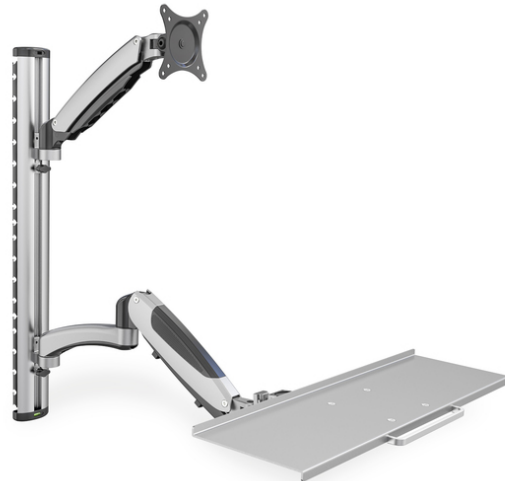

DIGITUS Espace de travail flexible pour le montage mural

DA-90354
EAN 4016032383161

Monitor & Keyboard mount for LCD/LED max. load 8kg, VESA 100x100

Support mural universel pour le montage de l'écran et du clavier avec la possibilité de régler la hauteur de fonctionnement de façon flexible. Définissez un espace de fonctionnement dont la hauteur peut être rapidement ajustée par de nombreuses personnes, bien que de taille différente, en deux gestes rapides et de façon personnalisée. Lors du choix du support, référez-vous uniquement aux mesures VESA et veillez également au poids de l'écran pour vous assurer de la compatibilité.

Support universel pour fixer l'écran et le clavier au mur avec un réglage en hauteur flexible

- Câblage intégré
- Approprié pour les distances standard VESA 75 x 75, 100 x 100 mm
- Charge maximale allant jusqu'à 6 kg par bras
- Poids : 4,2 kg
- Dimensions : 700 x 700 x 520 mm
- Style: PC Workstation