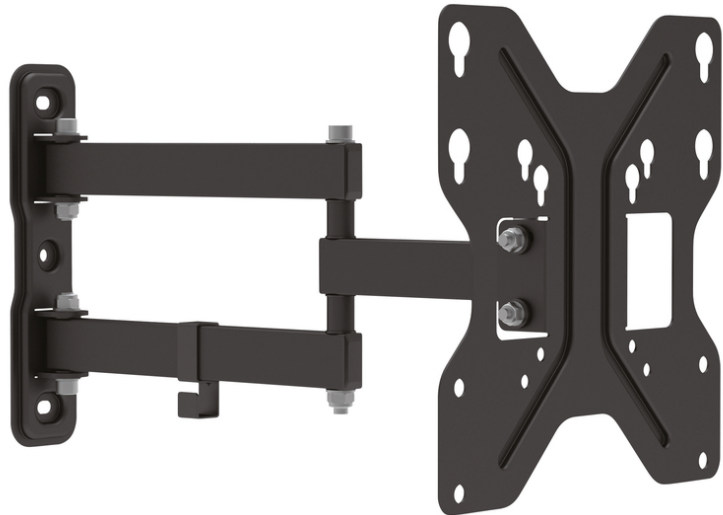

DIGITUS Support mural de moniteur LED/LCD universel

DA-90357
EAN 4016032382706

3D Universal TV/Monitor Mount up to 107cm (42") 15° Tilt, 180° Swivel, max 30kg, VESA max 200x200

Fixation murale universelle par trois niveaux de réglage pour une orientation entièrement souple de l'écran correspondant à l'angle souhaité. Le support mural universel permet le montage d'écrans LED et LCD et de téléviseurs de toutes les marques d'une taille allant jusqu'à 107 cm. Il vous suffit de prendre en compte la taille VESA, ainsi que le poids de votre écran afin de choisir une fixation murale appropriée.

Fixation murale universelle avec possibilités de réglage en trois dimensions

- Approprié pour les normes standard VESA 75 x 75, 100 x 100, 200 x 100 et 200 x 200 mm
- Pour la fixation murale des appareils avec une diagonale d'image de 48cm (19") jusqu'à 107cm (42")
- Charge maximale jusqu'à 30kg
- Poids : 1,7 kg