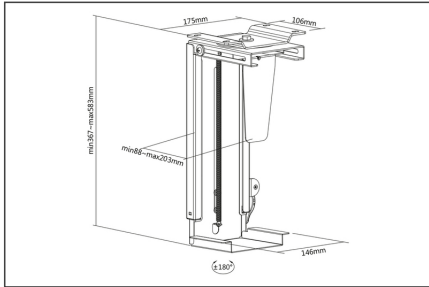

Universal PC Mount for Desk Mounting with Easy-Locking