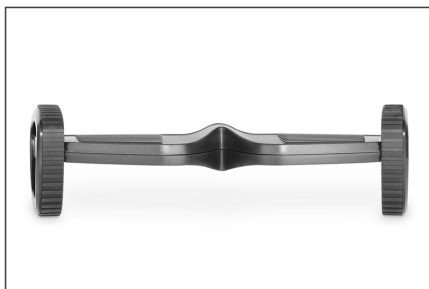

Active Ergonomic Footrest with Rocker Function