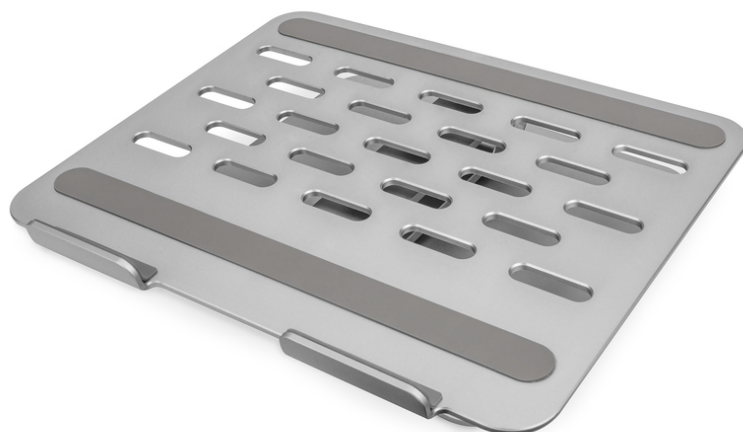

# DIGITUS Support variable pour ordinateur portable/tablette avec station d'accueil 6 ports USB-C™

DA-90429  
EAN 4016032482307

### Support pour ordinateur portable avec hub USB-C 3x USB 3.0, 1x 4K HDMI, 1x RJ45, 1x PD Charging

Le support variable pour ordinateur portable/tablette avec station d'accueil 6 ports USB-C™ de DIGITUS® allie ergonomie et connectivité. Le support est réglable en hauteur et inclinable pour s'adapter parfaitement aux besoins de l'utilisateur. La station d'accueil dispose de six ports pour étendre les connexions (1x HDMI 2.0, 3x USB A 3.0, 1x RJ45, 1x USB-C™ PD) de votre ordinateur portable/tablette. Fabriqué en aluminium de haute qualité, le support possède un design élégant et moderne, une capacité de charge élevée allant jusqu'à 7,5 kg ainsi qu'une grande stabilité due à son propre poids. Le design de la plaque de support a été conçu pour assurer une dissipation supplémentaire de la chaleur pour les ordinateurs portables.

### Possibilités de réglage personnalisées et ergonomiques + connexions supplémentaires pour votre ordinateur portable/tablette

- Plaque de support avec dissipation de la chaleur : 28 x 23 cm (L x P), capacité de charge : 7,5 kg
- Réglages en hauteur : 5,6 à 16,5 cm, 2 charnières inclinables à 180° chacune pour ajuster l'angle d'inclinaison
- Ports de la station d'accueil :
- 1x HDMI (4K/60Hz) – connexion d'un écran externe