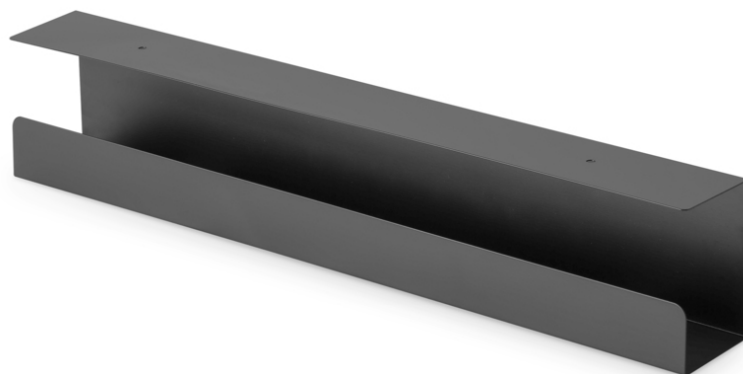

DIGITUS Chemin de gestion de câbles

DA-90448
EAN 4016032481867

Rail de guidage pour câbles, sous table noir

"Le DA-90448 est une solution simple pour dissimuler les câbles / multiprises sous le bureau. Il a été conçu pour que la gestion de câbles reste discrète et simple. Le chemin peut être fixé aussi bien sur un bureau assis-debout que sur un bureau traditionnel. Un espace suffisant est créé pour les lignes électriques, les câbles réseau et les câbles informatiques. La gestion de câbles permet de déplacer le bureau assis-debout tout en évitant d'endommager le câblage. Son design sobre s'adapte parfaitement à un espace de travail clair et ouvert. □□"

Offre de la place pour ranger les câbles et les blocs multiprises - pour un montage sous table sur mesure

- Design épuré : Cache les câbles et les lignes électriques pour conserver l'espace de travail dégagé

- Installation facile : Le montage par vis sous le bureau permet une installation rapide
- Accessoire parfait pour les bureaux réglables en hauteur – espace de travail bien rangé sans endommager le câblage
- Dimensions : 60 x 7,6 x 11,4 cm (l x P x H)
- Poids : 1,2 kg
- Couleur : Noir
- Matériau : Acier
- Surface : Thermolaquage
- Type de montage : Socle – plateau de bureau
- Style: Cable routing