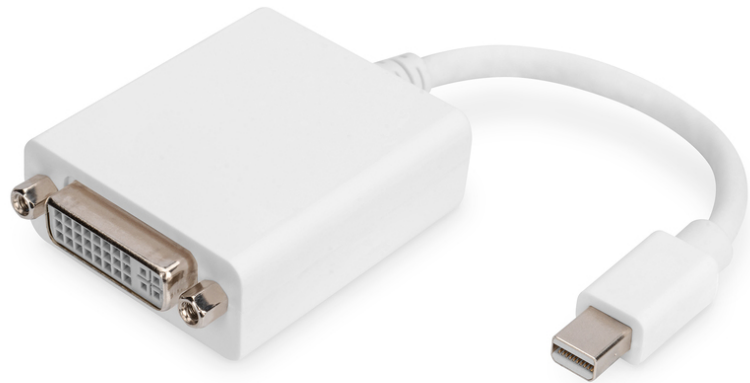

DIGITUS Mini DisplayPort Adapter / Konverter, Mini DP auf DVI-I

DB-340406-001-W
EAN 4016032292449

DisplayPort Adapterkabel, mini DP - DVI (24+5) St/Bu, 0.15m, DP 1.2 kompatibel,

Der Mini DisplayPort-Adapter von DIGITUS® wandelt hochauflösende Videosignale vom Mini DP-Format in das DVI-Format um. Es können sämtliche kompatiblen Geräte mit Mini DP-Anschluss verbunden werden, die Ausgabe erfolgt über die DVI-Schnittstelle des Adapters. Unter anderem können auch Geräte mit einer Thunderbolt 1 oder 2 Schnittstelle angeschlossen werden. Die maximal unterstützte Auflösung liegt bei Full HD (1080p) mit einer Bildwiederholungsrate von 60 Hz. Das kompakte Design ist ideal für die mobile Nutzung.

Der Adapter konvertiert Mini DisplayPort-Signale in DVI-Signale

- Maximale Auflösung: 1920 x 1080p / 60 Hz
- AWG: 32
- Arretierung: kein

- Kontaktoberfläche: vernickelt
- Farbe Kabel: weiß
- Haube: vergossen
- Schirmung: Doppelt geschirmt
- Anschluss 1: Mini DP, Stecker
- Anschluss 2: DVI-I, (24+5), Buchse
- DisplayPort standard: DisplayPort 1.1a
- Ferrit Filter: kein
- AOC - Aktives Optisches Kabel: nein
- HDTV Standard: Full HD
- Länge: 0.15 m

Lieferumfang

- 1 x Mini DisplayPort Adapter / Konverter, Mini DP auf DVI-I

Logistische Daten						
	Anzahl (Stück)	Gewicht (kg)	Tiefe (cm)	Breite (cm)	Höhe (cm)	cm ³
Karton-VPE	80	3,36	34,00	50,00	33,00	56.100,00
Innen-VPE	20	0,84	28,00	24,00	16,00	10.752,00
Einzel-VPE	1	0,04	7,50	23,50	2,30	405,38
Netto einzeln ohne VP	1	0,04	1,80	4,60	25,00	0,00