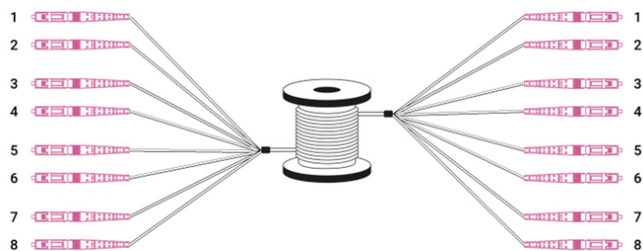

DIGITUS Câble breakout fibre optique universel préassemblé, multimode OM4, 8 fibres, LC/UPC – LC/UPC

DK-24338U030BK-BBB
EAN 4016032485131

Câble breakout 8 fibres, OM4, LC/UPC – LC/UPC universel, couleur noir, 30 m

Ce câble à fibre optique breakout préassemblé est idéal pour les installations qui exigent des câbles à fibre optique extrêmement robustes et fiables, nécessitant une protection mécanique maximale. Il offre une solution Plug & Play sûre pour les installations grâce à ses connecteurs préassemblés. Ils sont faciles à installer, par exemple, sur des panneaux de brassage partiellement équipés. Grâce au protocole de surveillance intégré, aucun contrôle ultérieur n'est nécessaire.

Les câbles breakout en fibre optique préassemblés sont faciles à installer, permettent de gagner du temps et assurent plus de flexibilité pour l'installation de réseaux haut débit.

- Type de câble : Câble breakout / universel (I/A-DQ (ZN) BH X G 50/125µm)
- Catégorie de fibre : Multimode
- Type de fibre : OM4 9/125
- Nombre de conducteurs : 8
- Longueur : 30
- Connecteur 1 : LC/UPC
- Connecteur 2 : LC/UPC
- Matériau de la gaine : Dca
- Couleur de la gaine extérieure : Noir

- Sans halogène (selon la norme EN 50267-2-3) : Oui
- IL (perte d'insertion) en multimode : 0,3 dB max.
- IL (perte d'insertion) en monomode : 0,3 dB max.
- RL (Return Loss) en multimode : 30 dB min.
- RL (Return Loss) en monomode : 50 dB min.
- Température de fonctionnement : -20 ~ 70 °C
- Température de stockage : -20 ~ 70 °C
- Outil d'enfilage pour un montage sûr
- Connecteur 1: LC
- Connecteur 2: LC
- Couleur du câble: noir
- Démarrage: unicolore
- Diamètre de la fibre: 50/125 µm
- Gaine du câble: LSOH
- Mode: Multimode
- Nombre de connecteur côté 1: 1
- Nombre de connecteur côté 2: 1
- Nombre de fibres: 8
- Polissage: UPC
- Type de câble: U-DQ (ZN) BH X E 9/125 µm
- Type de fibre optique: OM4
- Utilisation: universel
- Longueur: 30 m