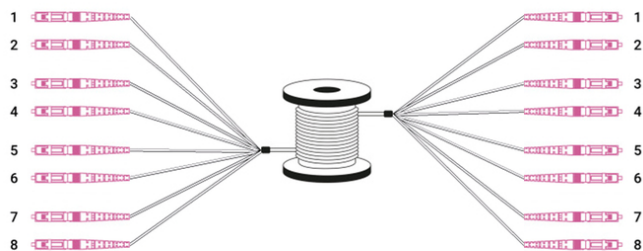

# DIGITUS Câble breakout fibre optique universel préassemblé, multimode OM4, 8 fibres, LC/UPC – LC/UPC

DK-24338UE50BK-BBB  
EAN 4016032485179

### Câble breakout 8 fibres, OM4, LC/UPC – LC/UPC universel, couleur noir, 150 m

Ce câble à fibre optique breakout préassemblé est idéal pour les installations qui exigent des câbles à fibre optique extrêmement robustes et fiables, nécessitant une protection mécanique maximale. Il offre une solution Plug & Play sûre pour les installations grâce à ses connecteurs préassemblés. Ils sont faciles à installer, par exemple, sur des panneaux de brassage partiellement équipés. Grâce au protocole de surveillance intégré, aucun contrôle ultérieur n'est nécessaire.

### Les câbles breakout en fibre optique préassemblés sont faciles à installer, permettent de gagner du temps et assurent plus de flexibilité pour l'installation de réseaux haut débit.

- Type de câble : Câble breakout / universel (I/A-DQ (ZN) BH X G 50/125µm)
- Catégorie de fibre : Multimode
- Type de fibre : OM4 9/125
- Nombre de conducteurs : 8
- Longueur : 150
- Connecteur 1 : LC/UPC
- Connecteur 2 : LC/UPC
- Matériau de la gaine : Dca
- Couleur de la gaine extérieure : Noir

- Sans halogène (selon la norme EN 50267-2-3) : Oui
- IL (perte d'insertion) en multimode : 0,3 dB max.
- IL (perte d'insertion) en monomode : 0,3 dB max.
- RL (Return Loss) en multimode : 30 dB min.
- RL (Return Loss) en monomode : 50 dB min.
- Température de fonctionnement : -20 ~ 70 °C
- Température de stockage : -20 ~ 70 °C
- Outil d'enfilage pour un montage sûr
- Connecteur 1: LC
- Connecteur 2: LC
- Couleur du câble: noir
- Démarrage: unicolore
- Diamètre de la fibre: 50/125 µm
- Gaine du câble: LSOH
- Mode: Multimode
- Nombre de connecteur côté 1: 1
- Nombre de connecteur côté 2: 1
- Nombre de fibres: 8
- Polissage: UPC
- Type de câble: U-DQ (ZN) BH X G 50/125 µm
- Type de fibre optique: OM4
- Utilisation: universel
- Longueur: 150 m