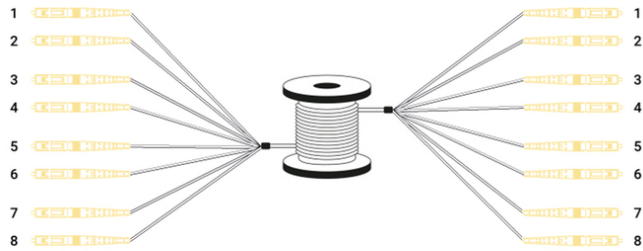

# DIGITUS Câble breakout fibre optique universel préassemblé, multimode OS2, 8 fibres, LC/UPC – LC/UPC

DK-2A338U030BK-BBB

EAN 4016032485186

**Câble breakout 8 fibres, SM G.657.A1 LC/UPC – LC/UPC, universel, couleur noir, 30 m**

Ce câble à fibre optique breakout préassemblé est idéal pour les installations qui exigent des câbles à fibre optique extrêmement robustes et fiables, nécessitant une protection mécanique maximale. Il offre une solution Plug & Play sûre pour les installations grâce à ses connecteurs préassemblés. Ils sont faciles à installer, par exemple, sur des panneaux de brassage partiellement équipés. Grâce au protocole de surveillance intégré, aucun contrôle ultérieur n'est nécessaire.

**Les câbles breakout en fibre optique préassemblés sont faciles à installer, permettent de gagner du temps et assurent plus de flexibilité pour l'installation de réseaux haut débit.**

- Type de câble : Câble breakout / universel (I/A-DQ (ZN) BH X E 9/125µm)
- Catégorie de fibre : Monomode
- Type de fibre : OS2 G.657.A1 9/125
- Nombre de conducteurs : 8
- Longueur : 30
- Connecteur 1 : LC/UPC
- Connecteur 2 : LC/UPC
- Matériau de la gaine : Dca
- Couleur de la gaine extérieure : Noir

- Sans halogène (selon la norme EN 50267-2-3) : Oui
- IL (perte d'insertion) en multimode : 0,3 dB max.
- IL (perte d'insertion) en monomode : 0,3 dB max.
- RL (Return Loss) en multimode : 30 dB min.
- RL (Return Loss) en monomode : 50 dB min.
- Température de fonctionnement : -20 ~ 70 °C
- Température de stockage : -20 ~ 70 °C
- Outil d'enfilage
- Connecteur 1: LC
- Connecteur 2: LC
- Couleur du câble: noir
- Démarrage: unicolore
- Diamètre de la fibre: 9/125 µm
- Gaine du câble: LSOH
- Mode: Monomode
- Nombre de connecteur côté 1: 1
- Nombre de connecteur côté 2: 1
- Nombre de fibres: 8
- Polissage: UPC
- Type de câble: U-DQ (ZN) BH X E 9/125 µm
- Type de fibre optique: OS2
- Utilisation: universel
- Longueur: 30 m