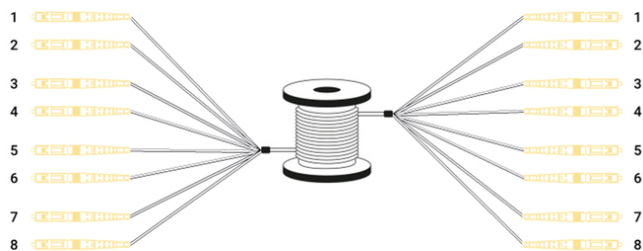

DIGITUS Câble breakout fibre optique universel préassemblé, multimode OS2, 8 fibres, LC/UPC – LC/UPC

DK-2A338UE50BK-BBB
EAN 4016032485223

Câble breakout 8 fibres, SM G.657.A1 LC/UPC – LC/UPC, universel, couleur noir, 150 m

Ce câble à fibre optique breakout préassemblé est idéal pour les installations qui exigent des câbles à fibre optique extrêmement robustes et fiables, nécessitant une protection mécanique maximale. Il offre une solution Plug & Play sûre pour les installations grâce à ses connecteurs préassemblés. Ils sont faciles à installer, par exemple, sur des panneaux de brassage partiellement équipés. Grâce au protocole de surveillance intégré, aucun contrôle ultérieur n'est nécessaire.

Les câbles breakout en fibre optique préassemblés sont faciles à installer, permettent de gagner du temps et assurent plus de flexibilité pour l'installation de réseaux haut débit.

- Type de câble : Câble breakout / universel (I/A-DQ (ZN) BH X E 9/125µm)
- Catégorie de fibre : Monomode
- Type de fibre : OS2 G.657.A1 9/125
- Nombre de conducteurs : 8
- Longueur : 150
- Connecteur 1 : LC/UPC
- Connecteur 2 : LC/UPC
- Matériau de la gaine : Dca
- Couleur de la gaine extérieure : Noir

- Sans halogène (selon la norme EN 50267-2-3) : Oui
- IL (perte d'insertion) en multimode : 0,3 dB max.
- IL (perte d'insertion) en monomode : 0,3 dB max.
- RL (Return Loss) en multimode : 30 dB min.
- RL (Return Loss) en monomode : 50 dB min.
- Température de fonctionnement : -20 ~ 70 °C
- Température de stockage : -20 ~ 70 °C
- Outil d'enfilage
- Connecteur 1: LC
- Connecteur 2: LC
- Couleur du câble: noir
- Démarrage: unicolore
- Diamètre de la fibre: 9/125 µm
- Gaine du câble: LSOH
- Mode: Monomode
- Nombre de connecteur côté 1: 1
- Nombre de connecteur côté 2: 1
- Nombre de fibres: 8
- Polissage: UPC
- Type de câble: U-DQ (ZN) BH X E 9/125 µm
- Type de fibre optique: OS2
- Utilisation: universel
- Longueur: 150 m