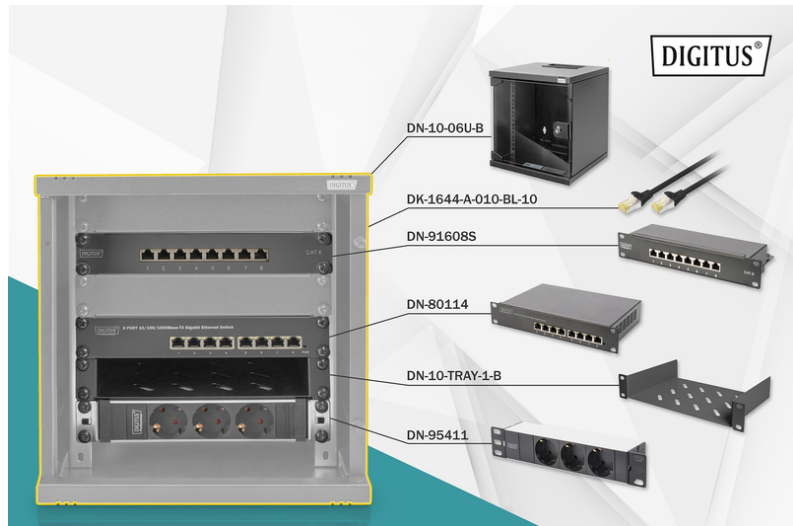

# DIGITUS Pack réseau de 254 mm (10")

**DN-10-SET-1-B**  
**EAN 4016032477495**

**Pack réseau 10 pouces, boîtier mural 6U incl., noir Tablette, PDU, commutateur 8 ports, panneau de brassage Cat. 6**

Le pack réseau de 254 mm (10") de DIGITUS® est la solution complète idéale pour construire un réseau compact, par exemple pour la maison ou les petits espaces professionnels. Les composants DIGITUS® parfaitement coordonnés garantissent une parfaite adéquation à la structure du câblage informatique.

**Pack complet pour la construction d'un réseau compact de 254 mm (10"), avec armoire, tablette, multiprise, commutateur, panneau de brassage et câbles de brassage**

- Dimensions boîtier mural (H x l x P) : 330 x 312 x 300 mm
- Multiprise avec 3 prises de courant de sécurité 250 VCA 50/60 Hz / 16 A / 4 000 W
- Multiprise avec câble de 2 m H05VV-F 35 1,5 mm<sup>2</sup> avec fiche de sécurité
- Le commutateur satisfait à toutes les normes de réseau IEEE 802.3, IEEE 802.3u, IEEE 802.3ab et IEEE 802.3x
- Panneau de brassage pour des domaines d'utilisation allant jusqu'à 250 MHz, 1GBase-T

- Installation du câble sur panneau de brassage via des barrettes LSA, avec détrompage couleur selon EIA/TIA 568 A&B
- Câble de brassage Cat. 6 S-FTP, Cu, LSZH AWG 27/7, 1 m, noir
- IP protection class: IP20
- Couleur: noir, RAL 9005
- Profondeur: 300 mm
- Porte frontale: Porte vitrée
- UH: 6
- Capacité de charge: 30 kg
- Mounted: yes
- Side panels: Both sides
- Type d'armoire: Armoire réseau
- Largeur: 312 mm