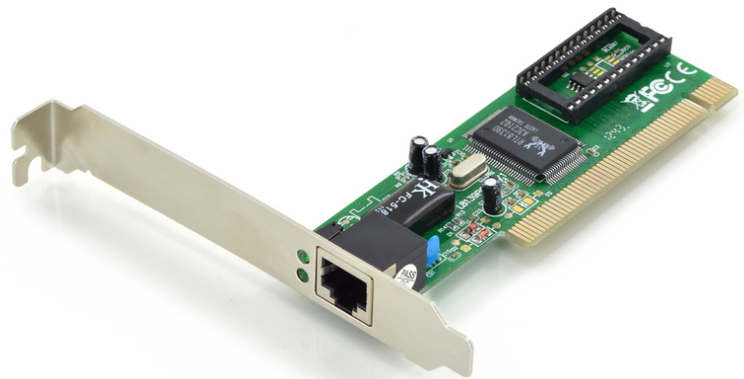

DIGITUS Fast Ethernet PCI Netzwerkkarte

DN-1001J
 EAN 4016032228677

Fast Ethernet PCI Card 32-bit, RTL8139D chipset

Fast Ethernet PCI Card, 32-bit, RTL8139D chipset

Verwandelt den PC in eine Breitband Workstation oder einen Power-Server mit Voll-Duplex Geschwindigkeit

- Realtek-Chipsatz
- IEEE 802.3 und IEEE 802.3u kompatibel
- Unterstützt 20 / 200 Mbps im Vollduplex Modus

- PCI Local Bus Rev.2.1 und 2.2 kompatibel
- Geeignet für alle gängigen Netzwerkumgebungen
- Unterstützt Windows 10, 8, 7, Vista und XP