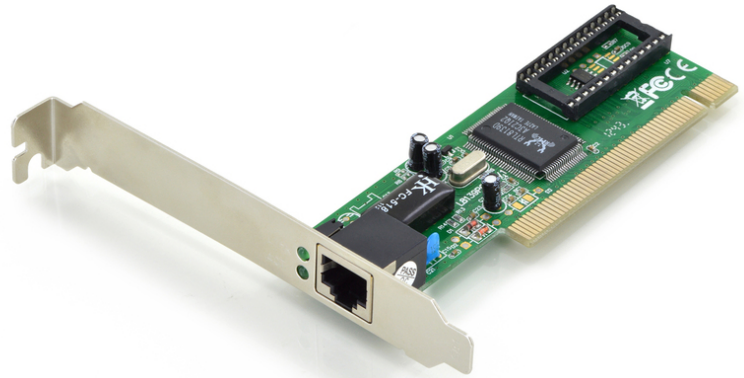

# DIGITUS Carte réseau PCI Fast Ethernet

DN-1001J  
 EAN 4016032228677

**Fast Ethernet PCI Card 32-bit, RTL8139D chipset**

Fast Ethernet PCI Card,32-bit, RTL8139D chipset

**Transforme le PC en un poste de travail large bande ou un serveur puissant avec vitesse duplex intégral**

- Chipset Realtek
- Compatible IEEE 802.3 et IEEE 802.3u
- Prend en charge 20 à 200 Mb/s en mode duplex intégral

- Compatible Bus PCI local Rév. 2.1 et 2.2
- Convient à tous les environnements de réseaux classiques
- Compatibilité avec Windows 10, 8, 7, Vista et XP