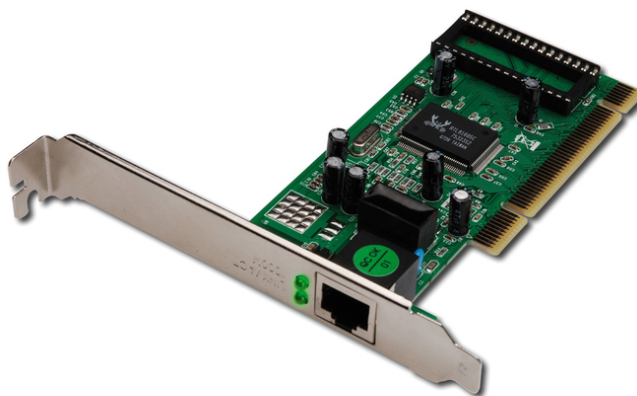

# DIGITUS Gigabit Ethernet PCI Netzwerkkarte

DN-10110  
EAN 4016032310778

**Gigabit Ethernet PCI Card 32-bit, Inkl. Low Profile Bracket, RTL8169SC Chip**

Gigabit Ethernet PCI Card, 32-bit, Inkl. Low Profile Bracket, RTL8169SC Chip

**Bietet beispiellose Geschwindigkeit über die existierende Netzwerkverkabelung - Geeignet für die schnellsten Netzwerk-Anwendungen**

- Unterstützt 10/100/1.000 Mbps Netzwerke mit automatischer Erkennung und Einstellung
- IEEE 802.3, IEEE 802.3u und IEEE 802.3ab kompatibel
- IEEE 802.3x Full-Duplex und Flow Control
- Bietet Autonegotiation und Crossover-Erkennung
- Realtek Chipsatz

- PCI Local Bus Master Rev.2.1 und 2.2 kompatibel
- Geeignet für alle gängigen Netzwerkumgebungen
- Zusätzliches niedrig Profilblech, um die Karte auch in Computern mit geringem Platz zu nutzen
- Betriebstemperatur: 0 °C - 70 °C
- Luftfeuchtigkeit beim Betrieb: 25% - 65% RH (nicht kondensierend)
- Unterstützt Windows 10, 8.1, 8, 7, Vista, XP, Mac OS X und Linux