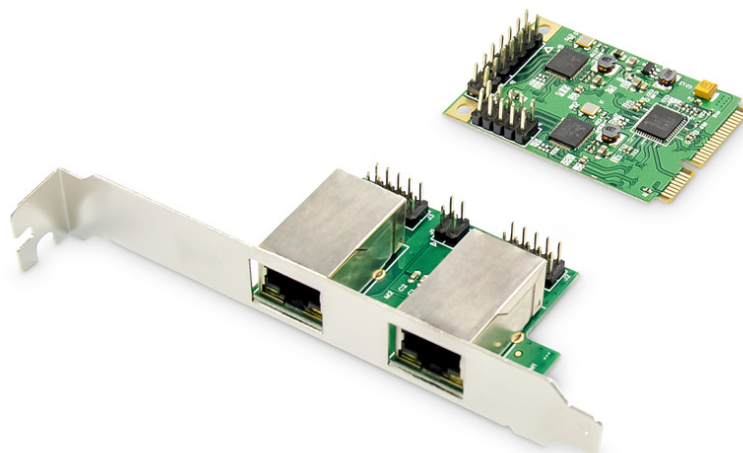

DIGITUS Carte réseau mini PCI Express Dual Gigabit Ethernet

DN-10134
EAN 4016032464389

Carte mini PCI Express Card Gigabit Ethernet 2 ports single lane, low profile bracket, Realtek chipset

Cette carte mini PCIe Dual Gigabit de DIGITUS® offre, avec son contrôleur Ethernet 10/100/1000 BASE-T, les plus hautes performances pour les applications réseau. Pourvue de deux interfaces LAN (RJ45), elle satisfait à la norme IEEE802.3u pour Fast Ethernet et à la norme IEEE802.3ab pour Gigabit Ethernet. En outre, prise en charge de Full Duplex Flow Control IEEE802.3x et VLAN tagging. La carte peut être utilisée pour des emplacements avec mi-hauteur de montage et hauteur de montage complète. Les mélanges d'emplacements correspondants sont fournis.

Connexion au réseau rapide en gigabit jusqu'à 2 x 1 000 Mbit/s, bande passante pour votre emplacement PCI Express

- Ports : 2 x Gigabit LAN (RJ45)
- Prise en charge de réseaux 10/100/1.000 Mbit/s avec détection et réglage automatiques
- Compatible avec les normes réseau suivantes : IEEE802.3, 802.3 u et 802.3ab
- Prise en charge de Full Duplex Flow Control IEEE802.3x
- Chipset : Realtek / RTL8111F / 1182e
- Compatible avec les sorties d'emplacement avec mi-hauteur de montage et hauteur de montage complète

- Contrôleur Ethernet 1000Base-T
- Compatible avec PCI Express norme 1.1
- Compatible avec PCIe MINI Card Electromechanical Specification Revision 1.2
- Single-Lane (1x) PCI-Express avec débit de jusqu'à 2,5 Gbit/s
- Prise en charge d'IEEE802.1q VLAN tagging
- Prise en charge des trames étendues jusqu'à 9 Kb
- Détection crossover automatique et correction
- Prise en charge de Wake-on-LAN, Remote wake-up, Power down / Link down power saving
- Compatible avec Windows 10, 8, 7 (32/64 bits) et rétrocompatibilité, Windows Server 2003, 2008, 2012
- Compatible avec Linux, DOS, MacOS® 10.4 ou version ultérieure
- Plug and Play