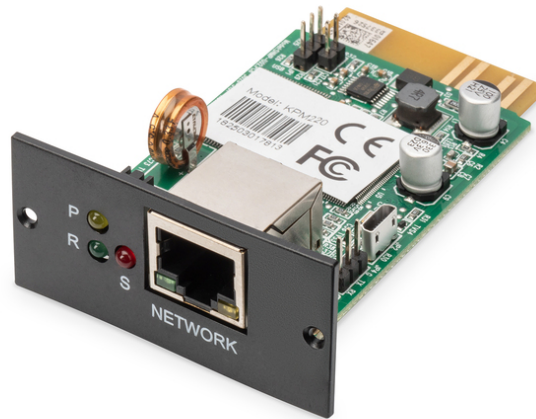

DIGITUS Carte SNMP & WEB pour DIGITUS® ASI OnLine

DN-170100-1
EAN 4016032485988

Carte SNMP V2.0 pour DIGITUS ASI OnLine DN-170xxx

La Digitus carte SNMP est une solution optionnelle pour le contrôle et la surveillance des ASI online connectés. Si la carte SNMP est intégrée, l'utilisateur peut accéder à l'ASI de n'importe où via Internet. Cette solution permet d'effectuer certaines tâches essentielles telles que les arrêts planifiés et les démarrages. Le programme d'arrêt automatique permet de protéger les serveurs et les postes de travail contre les pertes de données dues aux coupures de courant. L'enregistrement des valeurs mesurées et des événements déclencheurs d'alarme permet de suivre l'historique de fonctionnement de l'ASI. Elle est adaptée à tous les DIGITUS® ASI OnLine de la série DN-170xxx.

La carte SNMP au design Plug and Play pour une intégration facile permet de contrôler à distance le fonctionnement de l'ASI.

- Permet de contrôler et de surveiller plusieurs unités ASI grâce à une connexion RJ45
- Graphiques dynamiques en temps réel des données de l'ASI (tension, fréquence, état de la charge et de la batterie)
- Alertes via alarme sonore, transmission, messagerie mobile, e-mail et traps SNMP

- Les logs des données sont stockés dans la base de données centrale du PC
- Protection par mot de passe et contrôle à distance
- Interface : Interface série asynchrone RS232 à haut débit pour la communication avec l'ASI
- Protocole réseau : TCP/IP, UDP, SNMP, SSL, Telnet, HTTP, SMTP, DHCP, DNS, etc.
- Voyant LED : Puissance, État, Fonctionnement, LAN 10/100M Link/Actif
- CPU : ARM 300 MHz 32 bits
- SDRAM : SDRAM 64 Mo
- Flash : Flash NAND 128 Mo
- Port LAN : 10/100M UTP
- Puissance d'entrée : 8 – 15 V
- Consommation d'énergie : 3 W max.
- Dimensions (P x l x H) mm : 81 x 52 x 26