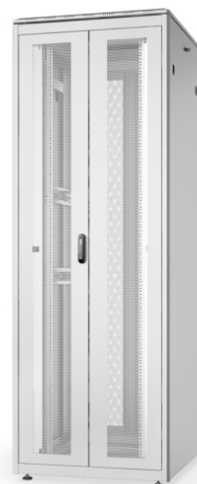

DIGITUS Armoire réseau de série Unique - 800 x 1000 mm (l x p)

DN-31138

EAN 4016032476887

Armoire réseau 47U, Unique, 2244 x 800 x 1000 mm portes perf. à deux battants, gr

Les armoires réseau de la série Unique sont développées pour un montage facile des composants réseau actifs et passifs en association avec un câblage propre. Chaque baie est fabriquée en tôle d'acier d'une épaisseur allant jusqu'à 1,5 mm et la construction en acier robuste assure une très bonne stabilité grâce à une technique spéciale de pliage de tôle. La teinte est obtenue par thermolaquage en coloris gris (RAL 7035) et noir (RAL 9005). Dans certains cas, les armoires peuvent être démontées pour atteindre des endroits particulièrement difficiles d'accès. Les portes peuvent être facilement démontées et les charnières changées. Le toit est équipé d'un capot comprenant des fentes d'aération pour une meilleure circulation de l'air. Le toit est prévu pour accueillir un module de ventilation pour la ventilation active. Les armoires réseau contiennent 2 paires (4 pièces) de rails profilés de 483 mm (19") montés à l'intérieur. Elles sont galvanisées et dotées d'une graduation de la hauteur (comptabilisable dans les deux sens). Elles sont réglables en profondeur et sont également reliées à des entretoises de profondeur dans l'armoire pour permettre une expansion intensive avec des composants de 483 mm (19"). Un aspect important de l'installation est la gestion des câbles. Sur le fond de l'armoire, il y a des entrées de câble coulissantes avec joint en caoutchouc mousse. Les armoires à partir de 26U sont équipées de deux passe-câbles à brosse à l'arrière, situées en haut et en bas de la porte arrière. Pour les armoires d'une largeur de 800 mm et plus, les possibilités d'acheminement des câbles sont étendues par des passe-câbles à brosse sur la gauche et la droite dans le toit et la base. De plus, des chemins de câbles verticaux perforés sont installés à l'avant, à côté des rails profilés de 483 mm (19") (pour les armoires d'une largeur de 800 mm ou plus). Une vaste gamme d'accessoires pour le cheminement des câbles, les étagères, etc. permet de répondre à de nombreuses exigences au quotidien.

L'équipement de série Unique DIGITUS® a été mis au point, conçu et fabriqué pour répondre aux exigences de l'infrastructure informatique.