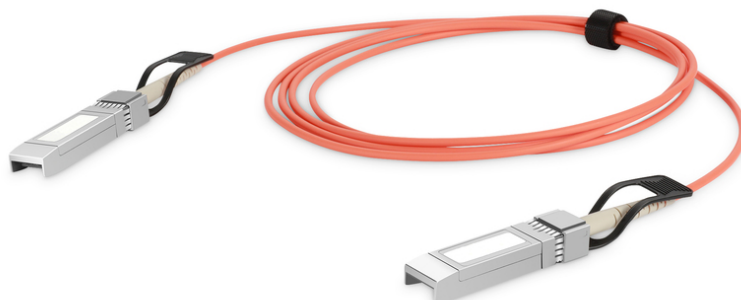

# DIGITUS SFP+ 10G 10m AOC Kabel

DN-81231  
EAN 4016032460206

### SFP+ 10G 10m AOC Kabel

**Allnet, CISCO, Dell, D-Link, Edimax, Etherwan, Fortinet,**

Die DIGITUS® SFP+ 10G AOC Kabel sind die ideale Verbindung zwischen Switchen im Backbone Bereich. Für den Einsatz der SFP+ 10G AOC Kabel werden folgende Datenraten und Anwendungen unterstützt: 10G Ethernet (10,21 Gbps), 10G Fiber Channel (10,52 Gbps), 8G Fiber Channel (8,5 Gbps), 4G Fiber Channel (4,25 Gbps), 2G Fiber Channel (2,125 Gbps), 1G Fiber Channel (1,0625 Gbps), Gigabit-Ethernet (1,25 Gbit / s), CPRI-Option 2,3,5,6,7,8, OBSAI RP3 x 2, RP3 x 4, RP x 8. Die SFP+ 10G AOC Kabel sind zu allen führenden Switchherstellern kompatibel.

### Hohe Bandbreite ohne Verzögerungen oder Signalverlust

- 10 m maximale Entfernung
- 1,0625-10,52 Gbps unterstützte Datenrate
- Unterstützte Anwendungen: 10G Ethernet (10,21 Gbps), 10G Fiber Channel (10,52 Gbps), 8G Fiber Channel (8,5 Gbps), 4G Fiber Channel (4,25 Gbps), 2G Fiber Channel (2,125 Gbps), 1G Fiber Channel (1,0625 Gbps), Gigabit-Ethernet (1,25 Gbit / s), CPRI-Option 2,3,5,6,7,8, OBSAI RP3 x 2, RP3 x 4, RP x 8