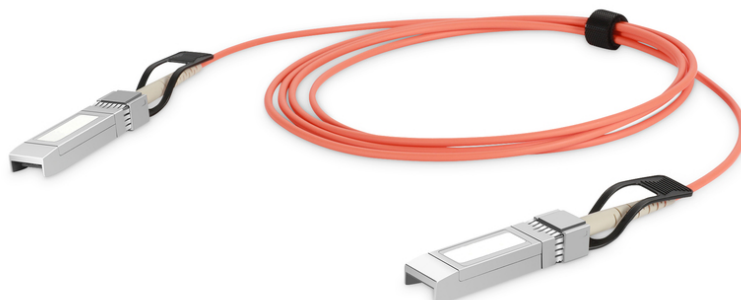

DIGITUS Câble AOC SFP+ 10G 10 m

DN-81231
EAN 4016032460206

Câble AOC SFP+ 10G 10 m Allnet, Cisco, Dell, D-Link, Edimax, Etherwan, Fortinet,

Les câbles AOC DIGITUS® SFP+ 10G constituent la connexion idéale entre les commutateurs sur le réseau fédérateur. Les applications et les débits de données suivants sont pris en charge en utilisant les câbles AOC SFP+ 10G : Ethernet 10G (10,21 Gbit/s), Fibre Channel 10G (10,52 Gbit/s), Fibre Channel 8G (8,5 Gbit/s), Fibre Channel 4G (4,25 Gbit/s), Fibre Channel 2G (2,125 Gbit/s), Fibre Channel 1G (1,0625 Gbit/s), Ethernet Gigabit (1,25 Gbit/s), option CPRI 2, 3, 5, 6, 7, 8, OBSAI RP3x2, RP3x4, RPx8. Les câbles AOC SFP+ 10G sont compatibles avec tous les principaux fabricants de commutateurs.

Bande passante élevée sans retard ni perte de signal

- Distance maximale de 10 m
- Débit de données pris en charge de 1,0625 à 10,52 Gbit/s
- Applications prises en charge : Ethernet 10G (10,21 Gbit/s), Fibre Channel 10G (10,52 Gbit/s), Fibre Channel 8G (8,5 Gbit/s), Fibre Channel 4G (4,25 Gbit/s), Fibre Channel 2G (2,125 Gbit/s), Fibre Channel 1G (1,0625 Gbit/s), Ethernet Gigabit (1,25 Gbit/s), option CPRI 2, 3, 5, 6, 7, 8, OBSAI RP3x2, RP3x4, RPx8

- Marques compatibles : Allnet, CISCO, Dell, D-Link, Edimax, Etherwan, Fortinet, Intellinet, KTI Networks, Level One, Netgear, PLANET, Tenda, TP-Link, TRENDnet, ZyXEL, ZTE, etc.
- Prise en charge DDM/DOM
- Plage de température : De 0 à 70 °C
- Connecteurs : SFP+
- Alimentation : Tension d'alimentation de +3,3 V
- Consommation électrique : 0,5 W
- Fibre multimode de longueur d'onde 850 nm
- Longueur: 10 m
- Connection: SFP+
- DDM Support: no
- Ethernet speed: 10 Gigabit