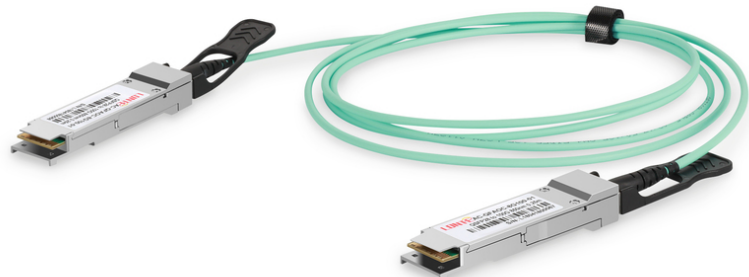

DIGITUS 100G QSFP28to QSFP28 Active Optical Kabel 10m

DN-81626
EAN 4016032480990

100G QSFP28to QSFP28Active Optical Kabel MMF 850nm 10m

Die aktiven DIGITUS® 100G QSFP28 AOC Kabel sind eine leistungsstarke, stromsparende Nahbereichsverbindungslösung. Sie sind konform mit dem SFF-8431 SFP+ Electrical MSA, SFF-8432 SFP+ Mechanical MSA und QSFP28 MSA compliant. Es werden 4 Voll duplex-Kanäle verwendet, wobei jeder Kanal in der Lage ist, Daten mit Geschwindigkeiten von bis zu 25Gb/s zu übertragen, was eine aggregierte Rate von bis zu 103,1Gb/s ergibt. Die aktiven DIGITUS® 100G QSFP+ AOC Kabel bieten eine erhöhte Portdichte und Kosteneinsparungen im Gesamtsystem. Durch die spezifische Programmierung jedes QSFP28 Kabels kann eine Anpassung an die Bedürfnisse jeglicher IT-Umgebung sicher gewährleistet werden.

100-Gigabit-Ethernet-Verbindungen, Infiniband-Verbindungen, Verkabelungsinfrastruktur für Rechenzentren. Kompatible Marken: Allnet, CISCO, Dell, D-Link, Edimax, Etherwan, Fortinet, Intellinet, KTI Networks, Level One, Netgear, PLANET, Tenda, TP-Link, TRENDnet, ZyXEL, ZTE usw. kompatibel

- 10 m maximale Entfernung

- 4 Kanäle Vollduplex-Transceivermodule
- 4 Kanäle 850nm VCSEL-Array, 4 Kanäle PIN-Photodetektor-Array
- Übertragungsdatenrate bis zu 28,05 Gbps pro Kanal, 100 Gbps insgesamt
- Maximale Verbindungslänge von 70 m bei OM3 MMF und 100 m bei OM4 MMF
- Hot Pluggable QSFP-Formfaktor, Einzel-MPO-Anschlussbuchse
- Eingebaute digitale Diagnosefunktionen
- 3,3 V Versorgungsspannung; geringe Leistungsaufnahme <3,5 W
- Betriebstemperatur des Gehäuses 0°C bis +70°C
- RoHS 6-konform (bleifrei)
- SFF-8431 SFP+ Elektrischer MSA
- SFF-8432 SFP+ Mechanisch MSA
- Lagertemperatur: -40 bis 85 °C
- Kompatible Marken: Allnet, CISCO, Dell, D-Link, Edimax, Etherwan, Fortinet, Intellinet, KTI Networks, Level One, Netgear, PLANET, Tenda, TP-Link, TRENDnet, ZyXEL, ZTE usw. kompatibel
- DDM Unterstützung: nein