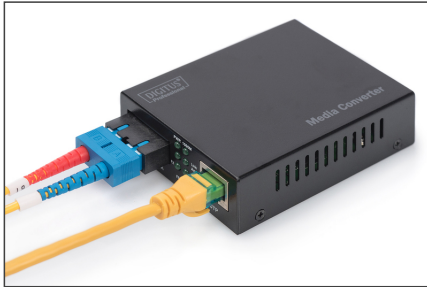

Weitere Anwendungsbilder: