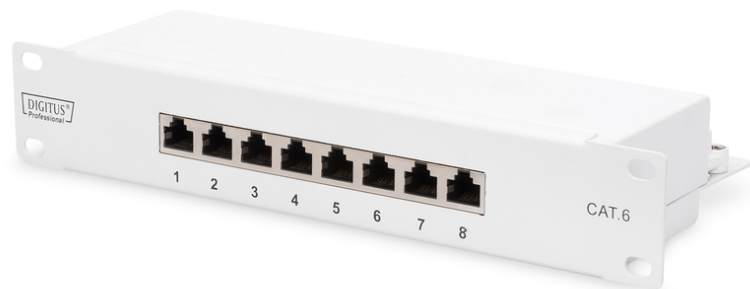

DIGITUS CAT 6, Klasse E Patch Panel, geschirmt, grau

DN-91608S-G
EAN 4016032444930

CAT 6 Patch Panel, geschirmt, 8-Port RJ45 8P8C, LSA, 1HE, 254 mm(10")Rack Mount, grau

Die CAT 6 Patch Panel für 254 mm (10") Rackmontage von DIGITUS® sind gefertigt nach Link Performance Klasse E, für bis zu 250 MHz, ISO/IEC 11801 und EN 50173. Kabelinstallation erfolgt über die LSA-Leisten, welche nach EIA/TIA 568B farbcodiert sind. Das Gehäuse besteht aus galvanisiertem kaltgewalztem Stahl gem. EN1.4301, UNS S30400, AISI 304 und LMSAD110.

Zukunftsorientierte Standards und High-End Qualität für Ihr Netzwerk.

- Übertragungseigenschaft: Kategorie 6
- Anwendungsbereiche: Bis zu 250 MHz, 1GBase-T
- Normen: ISO/IEC 11801 3rd Ed., EN 50173-1, EIA/TIA 568-C
- Generelle Eigenschaften:
- Geeignet für 254 mm (10") Schrankmontage
- RJ45-Buchsen, 8P8C
- Kabelinstallation über LSA-Leisten, farbcodiert nach EIA/TIA 568 A & B
- Kabelfixierung mittels Schnellrasten
- Integrierte Staubschutzklappe
- Zentraler Erdungsanschluss
- 360°-Schirmkontaktierung
- Mechanische Eigenschaften:
- Material Gehäuse: 1,5 mm galvanisierter, kaltgewalzter Stahl gem. EN1.4301, UNS S30400, AISI 304 und LMSAD110