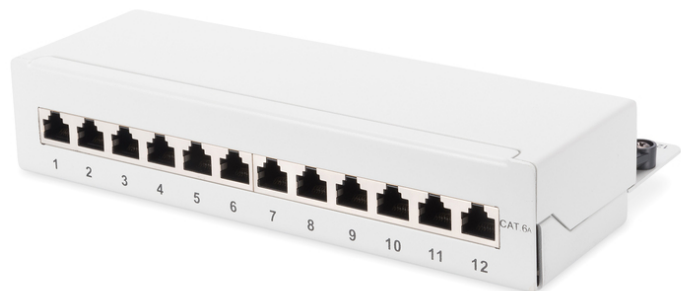

DIGITUS Version de bureau CAT 6A, panneau de brassage de classe EA, blindé

DN-91612SD-EA-G
EAN 4016032444886

Desktop CAT 6A, patch panel, shielded Class EA, 12-port RJ45, 8P8C, LSA, grey RAL 7035

Les panneaux de brassage de bureau de DIGITUS® constituent la solution idéale pour l'application SoHo (Smart Office Home Office). Les douilles RJ45 entièrement blindées offrent un support optimal pour vos câbles en cas de meilleure performance.

- Borne guillotine LSA : Krone LSA+, UL 94V-2, bronze phosphoreux étamé
- Fil de mise à la terre : N'est pas incluse dans le contenu de la livraison
- Circuit imprimé : FR4, UL 94V-0
- Propriétés physiques :
- Force d'insertion : 30N max. (IEC 60603-7-5)
- Résistance à la traction : 7,7 kg entre la douille et le connecteur
- Température de fonctionnement : - 20 ° C à +70 ° C (ISO/IEC 11801, EN 50173-1, ANSI/TIA/EIA 568 C)
- Cycle de connexion de la douille : > 750 selon ISO/IEC 11801, IEC 60603-7-5
- Borne : > 200 selon ISO/IEC 11801, IEC 60603-7-5
- Prise de fils : Conducteur massif et tressé de 22-26 AWG
- Résistance d'isolation : > 500 mohm
- Résistance de contact : < 20 milliohm
- Tenue en tension : 1 000 V CC (contact/contact), 1 500 V CC (contact/masse)
- Couleur gris (RAL 7035)
- Couleur: gris clair, RAL 7035
- UH: 1
- UH: 1
- Catégorie: CAT 6A
- Ports: 12