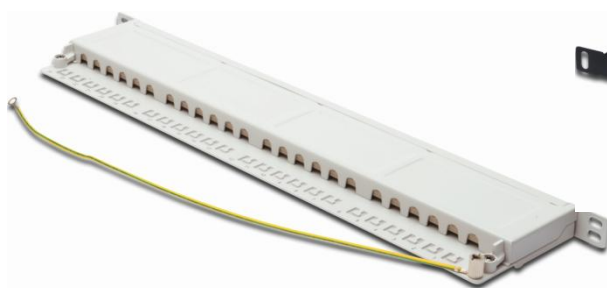

DIGITUS® CAT 6, High Density Patch Panel, geschirmt

✓ High Density - nur 0,5HE

✓ Kategorie 6

✓ Geschirmt, 24-Port

✓ Erhältlich in Grau und Schwarz

Kurzbeschreibung

DIGITUS® CAT 6, High Density Patch Panel, geschirmt, Schrankmontage, 0,5HE, 24-Port

Features

- CAT 6
- 24x RJ45 Buchsen, 8P8C
- Höheneinheit: Nur 0,5HE
- Geschirmt
- inklusive Staubschutzklappen
- Gefertigt gem. den Anforderungen nach Link Performance Klasse E, für bis zu 250 MHz, ISO/IEC 11801 und EN 50173
- Kabelinstallation über LSA-Leisten, farbcodiert nach EIA/TIA 568 A & B
- Fixiermöglichkeit für Kabelbinder, zentraler Erdungsanschluss
- Geeignet für 483 mm (19") Schrankmontage
- Erhältlich in den Farben Lichtgrau (RAL 7035) und Schwarz (RAL 9005)

Produktübersicht

Das DIGITUS® 24-Port 0,5HE Patch Panel bietet Ihnen eine hohe Packdichte.

Da das Panel nur 0,5 HE hoch ist, können auf 1 HE 48 Ports (2 Panels mit jeweils 24 Ports) installiert werden.

Produktabbildungen

Technische Zeichnungen

Artikelnummer Information

- DN-91624S-SL-SH DIGITUS® CAT 6 Patch Panel, geschirmt, 24-Port RJ45, mit Klappen, 8P8C, LSA, 0,5HE, 19" Schrankmontage, Farbe Schwarz (RAL 9005)
- DN-91624S-SL-SH-G DIGITUS® CAT 6 Patch Panel, geschirmt, 24-Port RJ45, mit Klappen, 8P8C, LSA, 0,5HE, 19" Schrankmontage, Farbe Grau (RAL 7035)