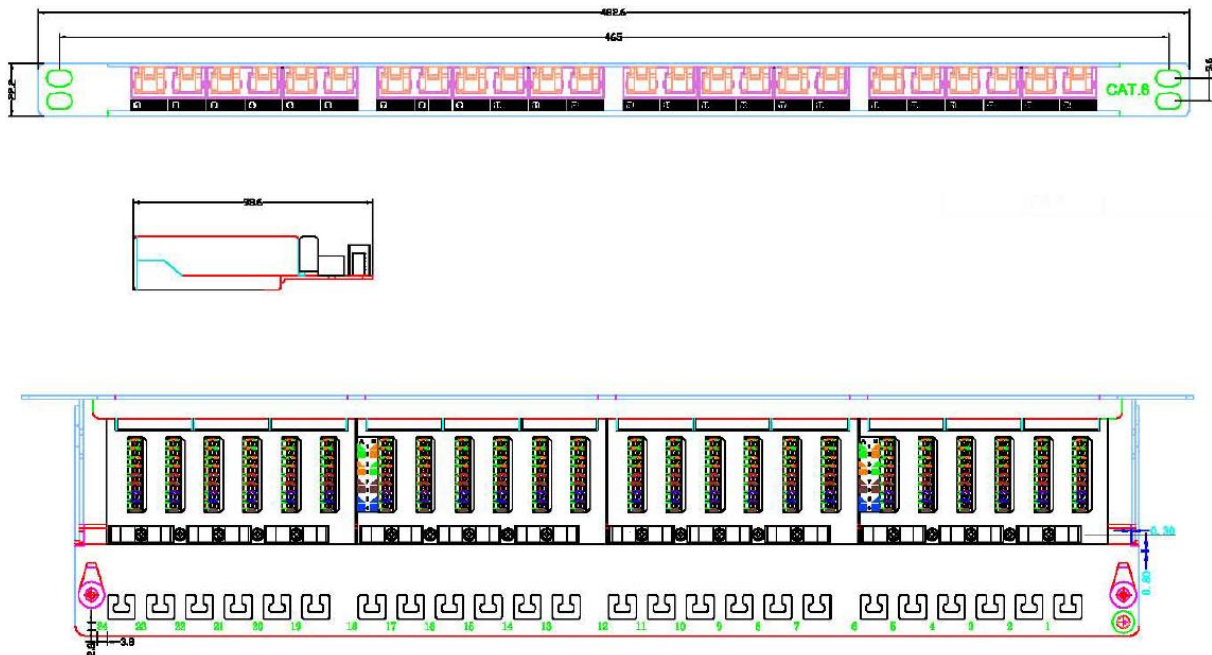

Features

- CAT 6
- 24x RJ45 Buchsen, 8P8C
- Höheneinheit: Nur 0,5HE
- Geschirmt
- inklusive Staubschutzklappen
- Gefertigt gem. den Anforderungen nach Link Performance Klasse E, für bis zu 250 MHz, ISO/IEC 11801 und EN 50173
- Kabelinstallation über LSA-Leisten, farbcodiert nach EIA/TIA 568 A & B
- Fixiermöglichkeit für Kabelbinder, zentraler Erdungsanschluss
- Geeignet für 483 mm (19") Schrankmontage
- Erhältlich in den Farben Lichtgrau (RAL 7035) und Schwarz (RAL 9005)

Produktübersicht

Das DIGITUS® 24-Port 0,5HE Patch Panel bietet Ihnen eine hohe Packdichte.

Da das Panel nur 0,5 HE hoch ist, können auf 1 HE 48 Ports (2 Panels mit jeweils 24 Ports) installiert werden.

Produktabbildungen

Technische Zeichnungen

Artikelnummer Information

- DN-91624S-SL-SH DIGITUS® CAT 6 Patch Panel, geschirmt, 24-Port RJ45, mit Klappen, 8P8C, LSA, 0,5HE, 19" Schrankmontage, Farbe Schwarz (RAL 9005)
- DN-91624S-SL-SH-G DIGITUS® CAT 6 Patch Panel, geschirmt, 24-Port RJ45, mit Klappen, 8P8C, LSA, 0,5HE, 19" Schrankmontage, Farbe Grau (RAL 7035)

Weitere High Density Patch Panel von DIGITUS®

- DN-91624S-SL-EA DIGITUS® CAT 6_A, Klasse E_A High Density Patch Panel, geschirmt, 0,5HE, 24-Port, RJ45, inkl. Staubschutzklappe, 8P8C, Farbe Schwarz (RAL 9005)
- DN-91624U-SL-SH DIGITUS® CAT 6 Patch Panel, ungeschirmt, 24-Port RJ45, mit Klappen, 8P8C, LSA, 0,5HE, 19" Schrankmontage, Farbe Schwarz (RAL 9005)