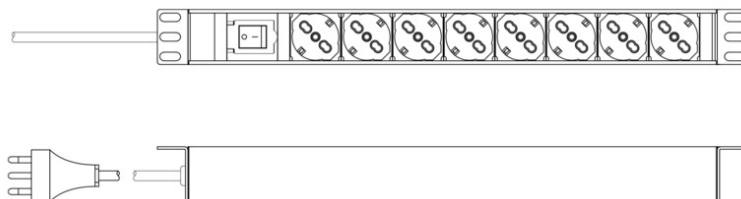

DIGITUS Steckdosenleiste mit Aluminiumprofil und Schalter, 8-fach Italienische Ausgang, 2 m Zuleitung Italienischer Stecker

DN-95402-1-IT
 EAN 4016032483892

1HE Aluminium PDU, 8x Italien ausgänge 16A, 4000W, 250VAC 50/60Hz, Schalter

Die DIGITUS® Steckdosenleisten sind die perfekte Lösung für Ihren Netzwerk- oder Serverschrank. Hinsichtlich der Stromverteilung erfüllt die PDU Anforderungen vieler Anwendungen in der IT, Netzwerktechnik, Labore sowie auch den Heimbereich. Es kann horizontal sowie vertikal montiert werden und es besteht die Möglichkeit, je nach Schranktyp die Steckdosenleiste mit den Abgriffen nach oben oder unten zu befestigen.

Sichere und professionelle Stromversorgung im 19" Bereich

- Horizontale 19" Installation im Rack

- Schalter - gegen unbeabsichtigtes Ausschalten gesichert
- Drehung der Dosen: 35°
- Gehäuse: Aluminiumprofil
- Plastikkomponenten aus ABS UL-94V-0
- Eingang: Italienischer Stecker, 230 Vac / 16 A
- Ausgang: 8 x Italienische Steckdosen, max. 16 A pro Ausgang
- Zuleitung: Kabelquerschnitt: 1,5 mm², Länge: 2 m
- Abmessungen: 482,6 mm (19") x 45 (1HE) x 45 mm (HxBxT)

Lieferumfang

- Lieferumfang: 1 Steckdosenleiste, 2 Befestigungswinkel; 1 Sicherheitshinweise

| Logistische Daten | | | | | | |
|-----------------------|----------------|--------------|------------|-------------|-----------|-----------------|
| | Anzahl (Stück) | Gewicht (kg) | Tiefe (cm) | Breite (cm) | Höhe (cm) | cm ³ |
| Karton-VPE | 1 | 0,00 | 0,00 | 0,00 | 0,00 | 0,00 |
| Innen-VPE | 1 | 0,00 | 0,00 | 0,00 | 0,00 | 0,00 |
| Einzel-VPE | 1 | 0,00 | 0,00 | 0,00 | 0,00 | 0,00 |
| Netto einzeln ohne VP | 1 | 0,00 | 0,00 | 0,00 | 0,00 | 0,00 |