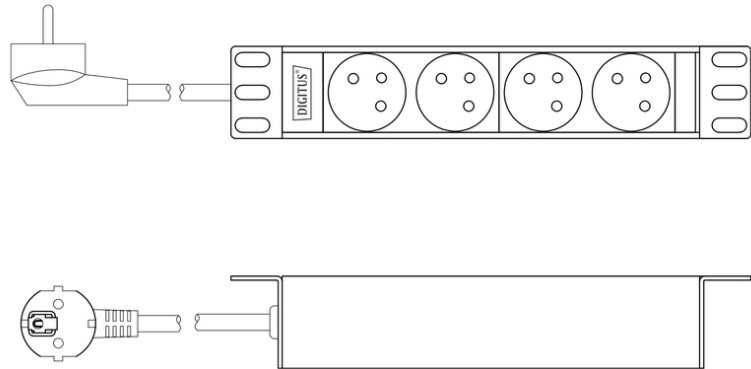

DIGITUS 10" Steckdosenleiste mit Aluminiumprofil, 4-fach CEE 7/5 Steckdosen

DN-95418-FR
EAN 4016032482000

1U-Aluminium-PDU, 254 mm (10") Rack-Montage, 4x CEE 7/5 Steckdose, 16A, 4000W, 250VAC 50/60Hz

Die DIGITUS® Steckdosenleisten sind die perfekte Lösung für Ihren Netzwerk- oder Serverschrank. Hinsichtlich der Stromverteilung erfüllt die PDU Anforderungen vieler Anwendungen in der IT, Netzwerktechnik, Labore sowie auch den Heimbereich. Die Steckdosenleiste kann im 10" Bereich im Schrank platzsparend 1HE montiert werden.

Sichere und professionelle Stromversorgung im 10" Bereich

- Horizontale 10" Installation im Rack

- Gehäuse: Aluminiumprofil
- Plastikkomponenten aus ABS UL-94V-0
- Eingang: Stecker Schuko CEE 7/7, 230 Vac / 16 A
- Ausgang: 4 x CEE 7/5, max. 16 A pro Ausgang
- Zuleitung: Kabelquerschnitt: 1,5 mm², Länge: 2 m
- Abmessungen: 254 mm (10") x 45 (1HE) x 45 mm (HxBxT)

Lieferumfang

- 1 x 10" Steckdosenleiste, 4-fach CEE 7/5
- 2 x Winkelprofile für die Schrankmontage

Logistische Daten						
	Anzahl (Stück)	Gewicht (kg)	Tiefe (cm)	Breite (cm)	Höhe (cm)	cm ³
Karton-VPE	10	7,00	30,00	52,00	48,50	75.660,00
Innen-VPE	1	0,70	0,00	0,00	0,00	0,00
Einzel-VPE	1	0,70	9,70	51,00	5,80	2.869,26
Netto einzeln ohne VP	1	0,80	3,50	25,40	4,50	400,10