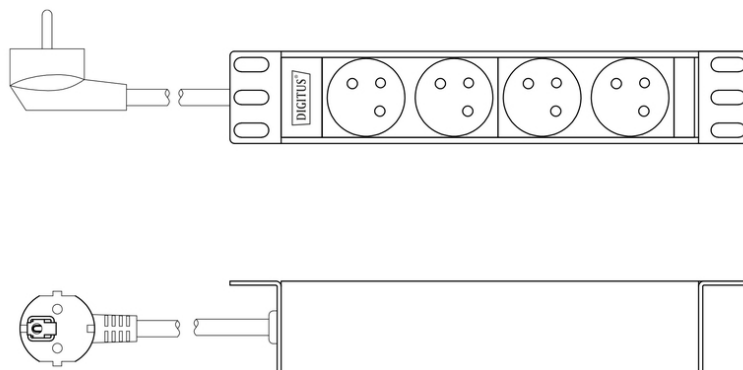

DIGITUS Multiprise 10" avec profilé aluminium, 4 prises CEE 7/5

DN-95418-FR
 EAN 4016032482000

PDU aluminium 1U, 254 mm (10 »), montage en rack, 4 x prises CEE 7/5, 16 A, 4000 W, 250 VCA, 50/60 Hz,

La DIGITUS® Multiprise est la solution parfaite pour votre armoire réseau ou serveur. Le PDU répond aux exigences de nombreuses applications dans les domaines de l'informatique, de la technique de réseau, des laboratoires et de la maison. La multiprise peut être montée dans des armoires 10", sur une hauteur de 1U, qui permet de gagner de la place.

Alimentation sûre et professionnelle avec la gamme 10"

- Installation horizontale dans un rack 10"

- Boîtier : Profilé en aluminium
- Composants en plastique ABS UL-94V-0
- Entrée : Fiche Schuko CEE 7/7, 230 VCA / 16 A
- Sortie : 4 x CEE 7/5, 16 A max. par sortie
- Câble : Section de câble : 1,5 mm², longueur : 2 m
- Dimensions : 254 mm (10") x 45 (1U) x 45 mm (H x l x P)

Package contents

- 1 x multiprise 10", 4 prises CEE 7/5
- 2 x profil d'angle pour le montage en armoire

Logistics						
	Number (pcs)	Weight (kg)	Depth (cm)	Width (cm)	Height (cm)	cm ³
Packaging Unit Carton	10	7.00	30.00	52.00	48.50	75,660.00
Packaging Unit Inside	1	0.70	0.00	0.00	0.00	0.00
Packaging Unit Single	1	0.70	9.70	51.00	5.80	2,869.26
Net single without Packaging	1	0.80	3.50	25.40	4.50	400.10