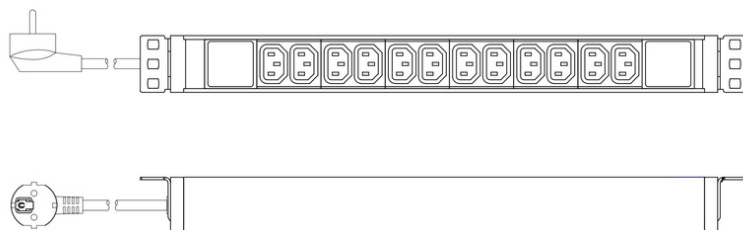

DIGITUS Multiprise avec profilé en aluminium, 12 prises, câble d'alimentation de 2 m avec fiche de sécurité

DN-95426
EAN 4016032483472

PDU aluminium 1U, montage en rack, 12 x C13 16 A, 230 VCA, 50/60 Hz, prise de sécurité

La DIGITUS® Multiprise est la solution parfaite pour votre armoire réseau ou serveur. Le PDU répond aux exigences de nombreuses applications dans les domaines de l'informatique, de la technique de réseau, des laboratoires et de la maison. La multiprise peut être montée dans des armoires 19", sur une hauteur de 1U, qui permet de gagner de la place.

Alimentation sûre et professionnelle avec la gamme 482,6 mm (19")

- Installation horizontale dans un rack 19"
- Boîtier : Profilé en aluminium
- Composants en plastique ABS UL-94V-0
- Entrée : Fiche Schuko CEE 7/7, 230 VCA / 16 A

- Sortie : 12 x prise de courant IEC60320 C13, 10 A max. par fiche
- Câble : Section de câble : 1,5 mm², longueur : 2 m
- Dimensions : 482,6 (19") x 45 (1U) x 45 mm (H x l x P)
- Inch dimension (IEC 60297): 482.6 mm (19")
- Current: 16 A
- Input Plug: CEE7/7
- Installation: Rack 1U
- Outlets: IEC 60320 C13
- Phase: 1ph
- Power: 3,6 kVA
- Volts: 230 V